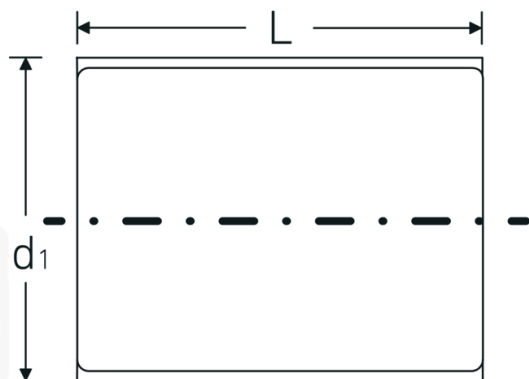

Bocas de llave de vaso VDE 3/8"

12171 VDE

Núm. art. **02380022**
GTIN **4018754253586**
Modelo **12171 VDE-22**

Designación. 3/8 " Juego de bocas de llave de vaso VDE SW 22mm Long.53mm

Descripción.

- HPQ®-Acero de altas características, cromado
- aislamiento VDE hasta 1000 V
- DIN EN 60900
- #T; AC/1000 V

Ventajas.

Acero de alta calidad HPQ®, cromado

Dibujo técnico.

Atributos técnicos.

Perfil de salida	doble hexágono AS-drive
Accionamiento cuadrado interior (pulgadas)	3/8 "
d1	33,7 mm
DIN	DIN EN 60900
Longitud mm (L)	53 mm
Anchura de los planos [mm]	22 mm

Datos logísticos.

Profundidad mm (IFS)	52
Anchura mm (IFS)	33
Altura mm (IFS)	33
Longitud (empaquetada, mm)	60
Anchura (empaquetada, mm)	35
Altura en pulgadas	35
Volumen (envasado, dm3)	0.0735 dm3
Núm. art.	02380022
Peso (bruto, kg)	0,095
Peso PAP (kg)	0,000
Peso PVC (kg)	0,002
GTIN	4018754253586
País de origen	GERMANY
Región de origen	Nordrhein-Westfalen
RAEE/Ley eléctrica	nicht ear-pflichtig
Arancel de aduanas núm.	82042000
Norma de embalaje	1
Peso	78 g

Variantes.

Núm. art.	Núm. de modelo (ERP)	Designación	GTIN
02380007	12171 VDE-7	3/8 " Juego de bocas de llave de vaso VDE SW 7mm Long.42mm	4018754253456
02380008	12171 VDE-8	3/8 " Juego de bocas de llave de vaso VDE SW 8mm Long.43mm	4018754253463
02380009	12171 VDE-9	3/8 " Juego de bocas de llave de vaso VDE SW 9mm Long.43mm	4018754253470
02380010	12171 VDE-10	3/8 " Juego de bocas de llave de vaso VDE SW 10mm Long.45mm	4018754253487
02380011	12171 VDE-11	3/8 " Juego de bocas de llave de vaso VDE SW 11mm Long.45mm	4018754253494
02380012	12171 VDE-12	3/8 " Juego de bocas de llave de vaso VDE SW 12mm Long.46mm	4018754253500
02380013	12171 VDE-13	3/8 " Juego de bocas de llave de vaso VDE SW 13mm Long.48mm	4018754253517
02380014	12171 VDE-14	3/8 " Juego de bocas de llave de vaso VDE SW 14mm Long.48mm	4018754253524