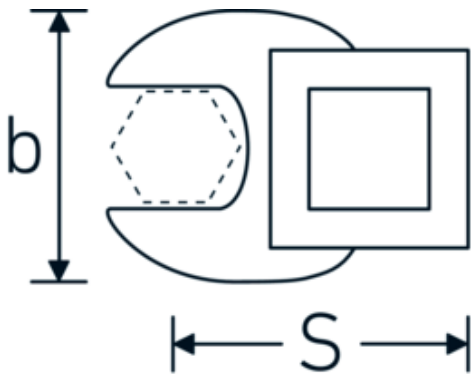

CROW-FOOT-nøgle, tommer

540a

Art. nr. 02500056
GTIN 4018754004744
Model 540 A 1 1/4

Betegnelse. 3/8 " CROW-FOOT-nøgle Størrelse 1 1/4" L.53mm

Egenskaber.

- Chrome-Alloy-Steel, forkromet
- BEMÆRK! Ændrede indstillingsværdier på momentnøglen <!-- (se note side [170524]) -->

Teknisk tegning.

Tekniske egenskaber.

| | |
|------------------------------------|---------|
| a | 8 mm |
| Firkantet drev indvendigt (tommer) | 3/8 " |
| Bredde mm (b) | 57 mm |
| Længde mm (L) | 53 mm |
| S | 30,3 mm |

Varianter.

| Art. nr. | Model nr. (ERP) | Betegnelse | GTIN |
|----------|-----------------|----------------------------------------------------|---------------|
| 01500024 | 540 A 3/8 | 1/4 " CROW-FOOT-nøgle Størrelse 3/8" L.25,5mm | 4018754173839 |
| 02500028 | 540 A 7/16 | 3/8 " CROW-FOOT-nøgle Størrelse 7/16" L.32mm | 4018754004621 |
| 02500032 | 540 A 1/2 | 3/8 " CROW-FOOT-nøgle Størrelse 1/2" L.34,3mm | 4018754004638 |
| 02500034 | 540 A 9/16 | 3/8 " CROW-FOOT-nøgle Størrelse 9/16" L.37,7mm | 4018754004645 |
| 02500036 | 540 A 5/8 | 3/8 " CROW-FOOT-nøgle Størrelse 5/8" L.37,7mm | 4018754004652 |
| 02500038 | 540 A 11/16 | 3/8 " CROW-FOOT-nøgle Størrelse 11/16" L.42,5mm | 4018754004669 |
| 02500040 | 540 A 3/4 | 3/8 " CROW-FOOT-nøgle Størrelse 3/4" L.42,5mm | 4018754004676 |
| 02500042 | 540 A 13/16 | 3/8 " CROW-FOOT-nøgle Størrelse 13/16" L.42,3mm | 4018754004683 |
| 02500044 | 540 A 7/8 | 3/8 " CROW-FOOT-nøgle Størrelse 7/8" L.44,5mm | 4018754004690 |
| 02500048 | 540 A 1 | 3/8 " CROW-FOOT-nøgle Størrelse 1" L.47mm | 4018754004706 |
| 02500050 | 540 A 1 1/16 | 3/8 " CROW-FOOT-nøgle Størrelse 1 1/16" L.47mm | 4018754004713 |
| 02500052 | 540 A 1 1/8 | 3/8 " CROW-FOOT-nøgle Størrelse 1 1/8" L.50mm | 4018754004720 |
| 02500054 | 540 A 1 3/16 | 3/8 " CROW-FOOT-nøgle Størrelse 1 3/16" L.50mm | 4018754004737 |
| 02500056 | 540 A 1 1/4 | 3/8 " CROW-FOOT-nøgle Størrelse 1 1/4" L.53mm | 4018754004744 |