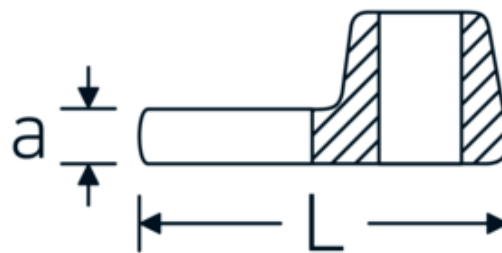

Teknisk tegning.

Tekniske egenskaber.

a	8 mm
Firkantet drev indvendigt (tommer)	3/8 "
Bredde mm (b)	57 mm
Længde mm (L)	53 mm
S	30,3 mm

Logistiske data.

Dybde mm (IFS)	54
Bredde mm (IFS)	56
Højde mm (IFS)	18
Længde (pakket, mm)	55
Bredde (pakket, mm)	57
Højde (pakket, mm)	19