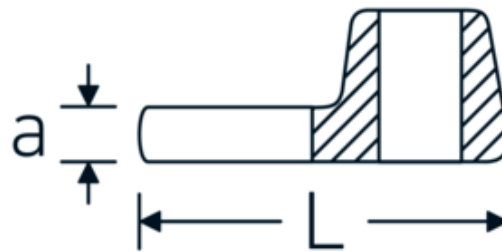

## Crowfoot-Schlüssel, metrisch

540

Art.-Nr. 02200011

GTIN 4018754149414

Modell 540 11

**Bezeichnung.** 3/8 " Crowfoot-Schlüssel SW 11mm L.32mm

**Eigenschaften.** • Chrome Alloy Steel, verchromt

### Technische Zeichnung.

### Technische Attribute.

a	6,3 mm
Antriebsvierkant innen (Zoll)	3/8 "
Breite mm (b)	22,2 mm
Länge mm (L)	32 mm
S	17,4 mm
Schlüsselweite [mm]	11 mm