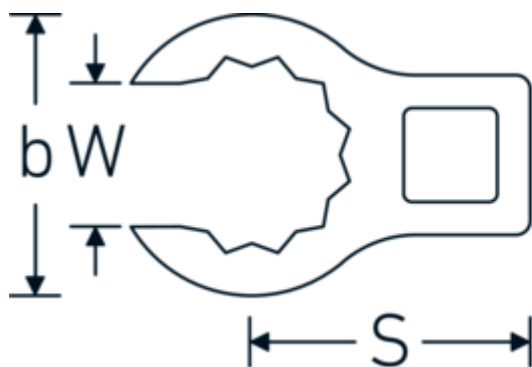

Dessin technique.

Attributs techniques.

a	24,5 mm
Carré d'entraînement intérieur (pouces)	1/2 "
Largeur mm (b)	57,9 mm
Longueur mm (L)	71,8 mm
S	37,7 mm
Ouverture [mm]	41 mm

Données logistiques.

Profondeur mm (IFS)	70
Largeur	58
Hauteur mm (IFS)	25
Longueur (emballé, mm)	70
Largeur (emballé, mm)	58
Hauteur (emballé, mm)	25