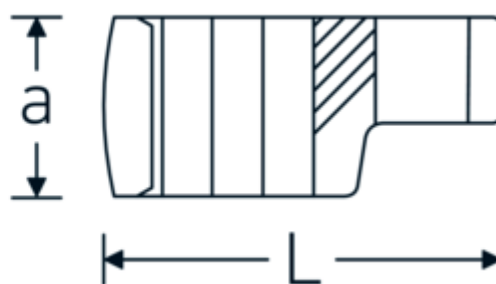

Dessin technique.

Attributs techniques.

a	24,5 mm
Carré d'entraînement intérieur (pouces)	1/2 "
Largeur mm (b)	57,9 mm
Longueur mm (L)	71,8 mm
S	37,7 mm
Ouverture [mm]	41 mm

Données logistiques.

Profondeur mm (IFS)	70
Largeur	58
Hauteur mm (IFS)	25
Longueur (emballé, mm)	70
Largeur (emballé, mm)	58
Hauteur (emballé, mm)	25