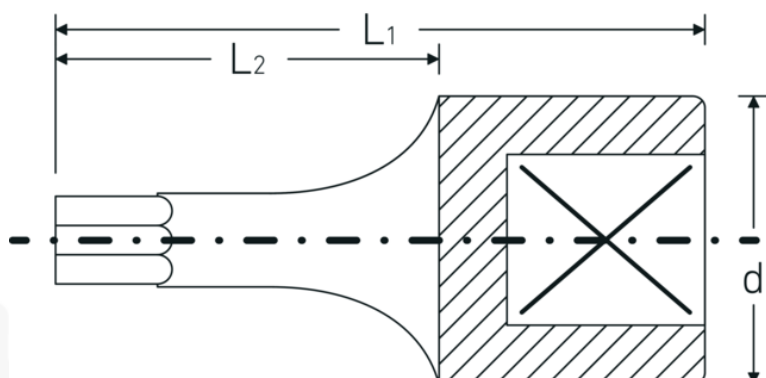

Cabezas de destornillador

44KTX

Núm. art. **01350025**
 GTIN **4018754001170**
 Modelo **44 KTX T 25**
SCHRAUBENDREHEREINSATZ
1/4 ZOLL

Designación. 1/4 " Punta para destornilladores Long.28mm

Descripción.

- para tornillos de interior TORX®
- Chrome-Alloy-Steel, cromadas

Ventajas.

para tornillos TORX® interiores

Dibujo técnico.

Atributos técnicos.

Perfil de salida TORX®

Datos logísticos.

Profundidad mm (IFS) 28
 Anchura mm (IFS) 12

Accionamiento cuadrado interior (pulgadas)	1/4 "	Altura mm (IFS)	12
d	11,6 mm	Longitud (empaquetada, mm)	65
Tamaño Perfil de salida	T25	Anchura (empaquetada, mm)	35
L1	28 mm	Altura en pulgadas	15
L2	16 mm	Volumen (envasado, dm3)	0.034125 dm3
		Núm. art.	01350025
		Peso (bruto, kg)	0,055
		Peso PAP (kg)	0,000
		Peso PVC (kg)	0,002
		GTIN	4018754001170
		País de origen	GERMANY
		Región de origen	Nordrhein-Westfalen
		RAEE/Ley eléctrica	nicht ear-pflichtig
		Arancel de aduanas núm.	82042000
		Norma de embalaje	5
		Peso	11 g

Variantes.

Núm. art.	Núm. de modelo (ERP)	Designación	GTIN
01350008	44 KTX T 8 SCHRAUBENDREHEREINSATZ 1/4 ZOLL	1/4 " Punta para destornilladores Long.28mm	4018754001125
01350009	44 KTX T 9 SCHRAUBENDREHEREINSATZ 1/4 ZOLL	1/4 " Punta para destornilladores Long.28mm	4018754001132
01350010	44 KTX T 10 SCHRAUBENDREHEREINSATZ 1/4 ZOLL	1/4 " Punta para destornilladores Long.28mm	4018754001149
01350015	44 KTX T 15 SCHRAUBENDREHEREINSATZ 1/4 ZOLL	1/4 " Punta para destornilladores Long.28mm	4018754001156
01350020	44 KTX T 20 SCHRAUBENDREHEREINSATZ 1/4 ZOLL	1/4 " Punta para destornilladores Long.28mm	4018754001163
01350025	44 KTX T 25 SCHRAUBENDREHEREINSATZ 1/4 ZOLL	1/4 " Punta para destornilladores Long.28mm	4018754001170
01350027	44 KTX T 27 SCHRAUBENDREHEREINSATZ 1/4 ZOLL	1/4 " Punta para destornilladores Long.28mm	4018754001187
01350030	44 KTX T 30 SCHRAUBENDREHEREINSATZ 1/4 ZOLL	1/4 " Punta para destornilladores Long.28mm	4018754001194