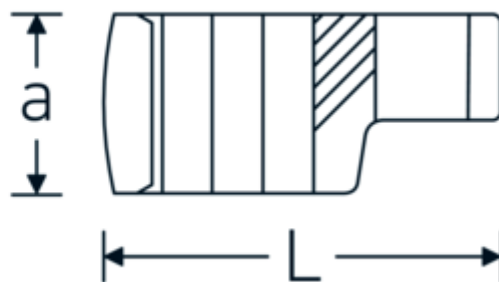

Crowning-Schlüssel, zöllig

440a

Art.-Nr. 02490040
GTIN 4018754004560
Modell 440 A 3/4

Bezeichnung. 3/8 " Crowring-Schlüssel SW 3/4" L.40,9mm

- Eigenschaften.**
- Doppelsechskant mit AS-Drive-Profil
 - Chrome Alloy Steel, verchromt
 - 3/8" für Volvo Flugmotor, Typ „JAS“

Technische Zeichnung.

Technische Attribute.

a	18,5 mm
Antriebsvierkant innen (Zoll)	3/8 "
Breite mm (b)	29 mm
Länge mm (L)	40,9 mm
S	21,3 mm
Schlüsselweite [Zoll]	3/4 "

Logistikdaten.

Tiefe mm (IFS)	41
Breite mm (IFS)	28
Höhe mm (IFS)	19
Länge (verpackt, mm)	41
Breite (verpackt, mm)	28
Höhe (verpackt, mm)	19