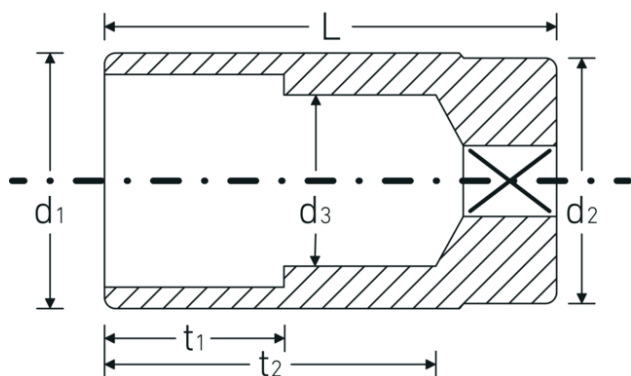

Steckschlüsseinsätze 1/2", zöllig, lang

51a

Art.-Nr. 03420044

GTIN 4018754008070

Modell 51 A 7/8

Bezeichnung.

1/2 " Steckschlüsseinsatz SW 7/8" L.83mm

Eigenschaften.

- lange Ausführung
- Doppelsechskant mit AS-Drive-Profil
- 1/2" Innenvierkant-Antrieb
- HPQ® Hochleistungsstahl, verchromt
- ASME B 107.1 / Fed. Spec. GGG-W-641 / SAE AS 954-E

Technische Zeichnung.

Technische Attribute.

Abtriebsprofil	Doppelsechskant AS-Drive®
Antriebsvierkant innen (Zoll)	1/2 "
d1	29,7 mm

Logistikdaten.

Tiefe mm (IFS)	83
Breite mm (IFS)	30
Höhe mm (IFS)	30
Länge (verpackt, mm)	152

d2	27,5 mm
d3	21 mm
Länge mm (L)	83 mm
Schlüsselweite [Zoll]	7/8 "
t1	35 mm
t2	65,9 mm

Breite (verpackt, mm)	84
Höhe (verpackt, mm)	31
Volumen (verpackt, dm3)	0.395808 dm3
Art.-Nr.	03420044
Gewicht (brutto, kg)	1,000
Gewicht PAP (kg)	0,000
Gewicht PVC (kg)	0,007
GTIN	4018754008070
Ursprungsland	GERMANY
Ursprungsregion	Nordrhein-Westfalen
WEEE/ElektroG	nicht ear-pflichtig
Zolltarifnr.	82042000
Packnorm	5
Gewicht (g)	200 g