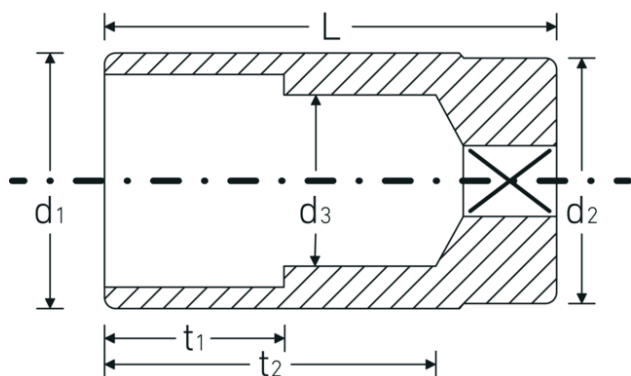

Steckschlüsseinsätze 1/2", zöllig, lang

51a

Art.-Nr. 03420040

GTIN 4018754008063

Modell 51 A 3/4

Bezeichnung.

1/2 " Steckschlüsseinsatz SW 3/4" L.83mm

Eigenschaften.

- lange Ausführung
- Doppelsechskant mit AS-Drive-Profil
- 1/2" Innenvierkant-Antrieb
- HPQ® Hochleistungsstahl, verchromt
- ASME B 107.1 / Fed. Spec. GGG-W-641 / SAE AS 954-E

Technische Zeichnung.

Technische Attribute.

Abtriebsprofil	Doppelsechskant AS-Drive®
Antriebsvierkant innen (Zoll)	1/2 "
d1	26,2 mm

Logistikdaten.

Tiefe mm (IFS)	83
Breite mm (IFS)	27
Höhe mm (IFS)	27
Länge (verpackt, mm)	135

d2	25 mm	Breite (verpackt, mm)	85
d3	18 mm	Höhe (verpackt, mm)	28
Länge mm (L)	83 mm	Volumen (verpackt, dm3)	0.3213 dm3
Schlüsselweite [Zoll]	3/4 "	Art.-Nr.	03420040
t1	35 mm	Gewicht (brutto, kg)	0,830
t2	66,7 mm	Gewicht PAP (kg)	0,000
		Gewicht PVC (kg)	0,007
		GTIN	4018754008063
		Ursprungsland	GERMANY
		Ursprungsregion	Nordrhein-Westfalen
		WEEE/ElektroG	nicht ear-pflichtig
		Zolltarifnr.	82042000
		Packnorm	5
		Gewicht (g)	188 g