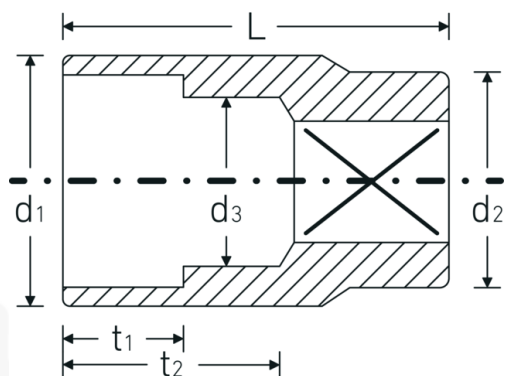

Bocas de llave de vaso

45a

Núm. art. **02410024**
GTIN **4018754004225**
Modelo **45 A 3/8**

Designación. 3/8 " Juego de bocas de llaves de vaso SW 3/8" Long.27mm

Descripción.

- ASME B 107.1, Fed. Spec. GGG-W-641, SAE AS 954-E (cifras de ensayos)
- HPQ®-Acero de alta características, cromadas

Ventajas.

ASME B 107.1, Fed. Spec. GGG-W-641, SAE AS 954-E (cifras de ensayos)

Dibujo técnico.

Atributos técnicos.

Perfil de salida Hexágono doble AS-drive

Datos logísticos.

Profundidad mm (IFS) 23
Anchura mm (IFS) 17

Accionamiento cuadrado interior (pulgadas)	3/8 "	Altura mm (IFS)	17
d1	13,7 mm	Longitud (empaquetada, mm)	86
d2	16,5 mm	Anchura (empaquetada, mm)	35
d3	8,4 mm	Altura en pulgadas	24
Longitud mm (L)	27 mm	Volumen (envasado, dm3)	0.07224 dm3
Anchura de los planos [pulgadas]	3/8 "	Núm. art.	02410024
t1	8,5 mm	Peso (bruto, kg)	0,205
t2	15,5 mm	Peso PAP (kg)	0,000
		Peso PVC (kg)	0,003
		GTIN	4018754004225
		País de origen	GERMANY
		Región de origen	Nordrhein-Westfalen
		RAEE/Ley eléctrica	nicht ear-pflichtig
		Arancel de aduanas núm.	82042000
		Norma de embalaje	10
		Peso	20 g