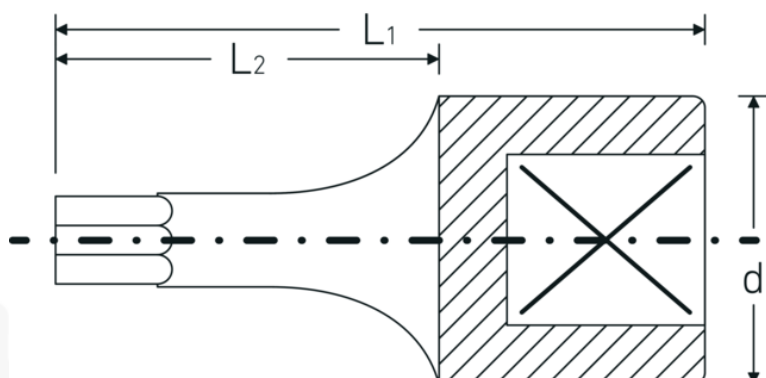

Cabezas de destornillador

44KTX

Núm. art. **01350015**
 GTIN **4018754001156**
 Modelo **44 KTX T 15**
SCHRAUBENDREHEREINSATZ
1/4 ZOLL

Designación. 1/4 " Punta para destornilladores Long.28mm

Descripción.

- para tornillos de interior TORX®
- Chrome-Alloy-Steel, cromadas

Ventajas.

para tornillos TORX® interiores

Dibujo técnico.

Atributos técnicos.

Perfil de salida TORX®

Datos logísticos.

Profundidad mm (IFS) 28
 Anchura mm (IFS) 12

Accionamiento cuadrado interior (pulgadas)	1/4 "	Altura mm (IFS)	12
d	11,6 mm	Longitud (empaquetada, mm)	65
Tamaño Perfil de salida	T15	Anchura (empaquetada, mm)	35
L1	28 mm	Altura en pulgadas	15
L2	16 mm	Volumen (envasado, dm3)	0.034125 dm3
		Núm. art.	01350015
		Peso (bruto, kg)	0,050
		Peso PAP (kg)	0,000
		Peso PVC (kg)	0,002
		GTIN	4018754001156
		País de origen	GERMANY
		Región de origen	Nordrhein-Westfalen
		RAEE/Ley eléctrica	nicht ear-pflichtig
		Arancel de aduanas núm.	82042000
		Norma de embalaje	5
		Peso	10 g

Variantes.

Núm. art.	Núm. de modelo (ERP)	Designación	GTIN
01350008	44 KTX T 8 SCHRAUBENDREHEREINSATZ 1/4 ZOLL	1/4 " Punta para destornilladores Long.28mm	4018754001125
01350009	44 KTX T 9 SCHRAUBENDREHEREINSATZ 1/4 ZOLL	1/4 " Punta para destornilladores Long.28mm	4018754001132
01350010	44 KTX T 10 SCHRAUBENDREHEREINSATZ 1/4 ZOLL	1/4 " Punta para destornilladores Long.28mm	4018754001149
01350015	44 KTX T 15 SCHRAUBENDREHEREINSATZ 1/4 ZOLL	1/4 " Punta para destornilladores Long.28mm	4018754001156
01350020	44 KTX T 20 SCHRAUBENDREHEREINSATZ 1/4 ZOLL	1/4 " Punta para destornilladores Long.28mm	4018754001163
01350025	44 KTX T 25 SCHRAUBENDREHEREINSATZ 1/4 ZOLL	1/4 " Punta para destornilladores Long.28mm	4018754001170
01350027	44 KTX T 27 SCHRAUBENDREHEREINSATZ 1/4 ZOLL	1/4 " Punta para destornilladores Long.28mm	4018754001187
01350030	44 KTX T 30 SCHRAUBENDREHEREINSATZ 1/4 ZOLL	1/4 " Punta para destornilladores Long.28mm	4018754001194