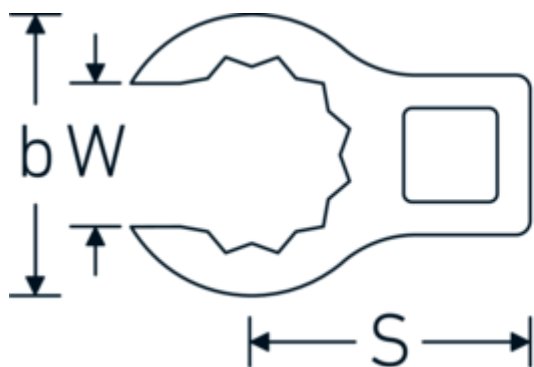

Crowning-Schlüssel, zöllig

440a

Art.-Nr. 03490066
GTIN 4018754008513
Modell 440 A 1 5/8

Bezeichnung. 1/2 " Crowring-Schlüssel SW 1 5/8" L.71,8mm

Eigenschaften.

- Doppelsechskant mit AS-Drive-Profil
- Chrome Alloy Steel, verchromt
- 3/8" für Volvo Flugmotor, Typ „JAS“

Technische Zeichnung.

Technische Attribute.

a	24,5 mm
Antriebsvierkant innen (Zoll)	1/2 "
Breite mm (b)	57,9 mm
Länge mm (L)	71,8 mm
S	37,7 mm
Schlüsselweite [Zoll]	1 5/8 "

Logistikdaten.

Tiefe mm (IFS)	70
Breite mm (IFS)	58
Höhe mm (IFS)	25
Länge (verpackt, mm)	70
Breite (verpackt, mm)	58
Höhe (verpackt, mm)	25