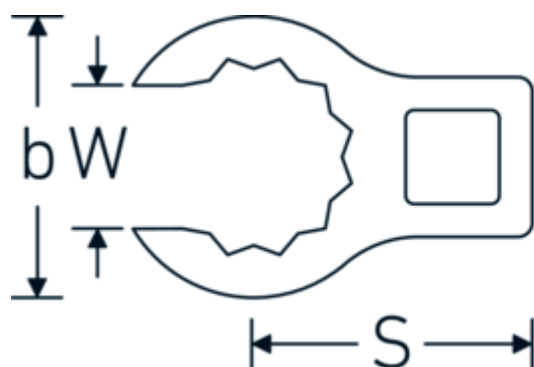

Klucz pazurowy oczkowy otwarty CROW-RING

440

Art. nr 02190026
GTIN 4018754003457
Modelka 440 26

Oznaczenie. 3/8 " Klucz CROW-FOOT Rozmiar 26mm Dł.49,3mm

Właściwości.

- stal stopowa chromowa, chromowane
- Uwaga! Zmienione wartości nastawcze w kluczu dynamometrycznego

Rysunek techniczny.

Atrybuty techniczne.

a	20 mm
Kwadratowy napęd wewnętrzny (cal)	3/8 "
Szerokość mm (b)	37,7 mm
Długość mm (L)	49,3 mm
S	25,7 mm
Szerokość w poprzek płaskowników [mm]	26 mm

Dane logistyczne.

Variants.

Art. nr	Nr modelu (ERP)	Oznaczenie	GTIN
01190008	440 8	1/4 " Klucz CROW-FOOT Rozmiar 8mm Dł.23,8mm	4018754149094
01190009	440 9	1/4 " Klucz CROW-FOOT Rozmiar 9mm Dł.28,5mm	4018754140985
01190010	440 10	1/4 " Klucz CROW-FOOT Rozmiar 10mm Dł.28,4mm	4018754000739
01190011	440 11	1/4 " Klucz CROW-FOOT Rozmiar 11mm Dł.28mm	4018754149100
01190012	440 12	1/4 " Klucz CROW-FOOT Rozmiar 12mm Dł.30,8mm	4018754000746
01190013	440 13	1/4 " Klucz CROW-FOOT Rozmiar 13mm Dł.32mm	4018754102099
01190014	440 14	1/4 " Klucz CROW-FOOT Rozmiar 14mm Dł.31,7mm	4018754000753
02190015	440 15	3/8 " Klucz CROW-FOOT Rozmiar 15mm Dł.36,5mm	4018754141029
02190016	440 16	3/8 " Klucz CROW-FOOT Rozmiar 16mm Dł.36,1mm	4018754003389
02190017	440 17	3/8 " Klucz CROW-FOOT Rozmiar 17mm Dł.39,2mm	4018754003396
02190018	440 18	3/8 " Klucz CROW-FOOT Rozmiar 18mm Dł.40,8mm	4018754003402
02190019	440 19	3/8 " Klucz CROW-FOOT Rozmiar 19mm Dł.40,5mm	4018754003419