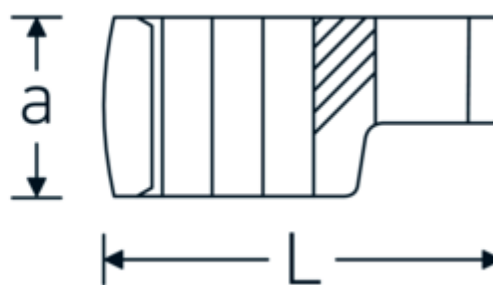

Klucz pazurowy oczkowy otwarty CROW-RING

440

Art. nr 02190026
GTIN 4018754003457
Modelka 440 26

Oznaczenie. 3/8 " Klucz CROW-FOOT Rozmiar 26mm Dł.49,3mm

Właściwości.

- stal stopowa chromowa, chromowane
- Uwaga! Zmienione wartości nastawcze w kluczu dynamometrycznego

Rysunek techniczny.

Atrybuty techniczne.

a	20 mm
Kwadratowy napęd wewnętrzny (cal)	3/8 "
Szerokość mm (b)	37,7 mm
Długość mm (L)	49,3 mm
S	25,7 mm
Szerokość w poprzek płaskowników [mm]	26 mm

Dane logistyczne.

Głębokość mm (IFS)	49
Szerokość mm (IFS)	38
Wysokość mm (IFS)	20
Długość (w opakowaniu, mm)	50
Szerokość (w opakowaniu, mm)	39

W	19 mm	Wysokość (w opakowaniu, mm)	21
		Objętość (w opakowaniu, dm³)	0.04095 dm ³
		Art. nr	02190026
		Waga (brutto, kg)	0,066
		Waga PAP (kg)	0,000
		Waga PVC (kg)	0,002
		GTIN	4018754003457
		Kraj pochodzenia	GERMANY
		Region pochodzenia	Nordrhein-Westfalen
		WEEE/ElektroG	nicht ear-pflichtig
		Nr taryfy celnej	82042000
		Standard pakowania	1
		Waga (g)	63 g

Variants.

Art. nr	Nr modelu (ERP)	Oznaczenie	GTIN
01190008	440 8	1/4 " Klucz CROW-FOOT Rozmiar 8mm Dł.23,8mm	4018754149094
01190009	440 9	1/4 " Klucz CROW-FOOT Rozmiar 9mm Dł.28,5mm	4018754140985
01190010	440 10	1/4 " Klucz CROW-FOOT Rozmiar 10mm Dł.28,4mm	4018754000739
01190011	440 11	1/4 " Klucz CROW-FOOT Rozmiar 11mm Dł.28mm	4018754149100
01190012	440 12	1/4 " Klucz CROW-FOOT Rozmiar 12mm Dł.30,8mm	4018754000746
01190013	440 13	1/4 " Klucz CROW-FOOT Rozmiar 13mm Dł.32mm	4018754102099
01190014	440 14	1/4 " Klucz CROW-FOOT Rozmiar 14mm Dł.31,7mm	4018754000753
02190015	440 15	3/8 " Klucz CROW-FOOT Rozmiar 15mm Dł.36,5mm	4018754141029
02190016	440 16	3/8 " Klucz CROW-FOOT Rozmiar 16mm Dł.36,1mm	4018754003389
02190017	440 17	3/8 " Klucz CROW-FOOT Rozmiar 17mm Dł.39,2mm	4018754003396
02190018	440 18	3/8 " Klucz CROW-FOOT Rozmiar 18mm Dł.40,8mm	4018754003402
02190019	440 19	3/8 " Klucz CROW-FOOT Rozmiar 19mm Dł.40,5mm	4018754003419