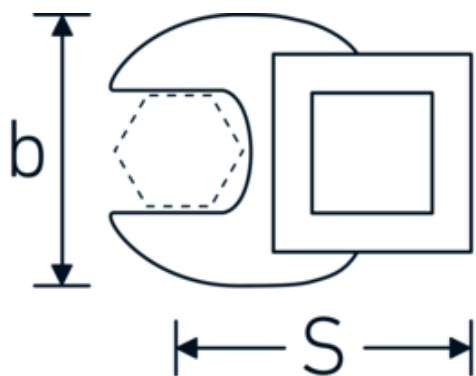

CROW-FOOT-nøgle, metrisk

540

Art. nr. **02200027**
GTIN **4018754149179**
Model **540 27**

Betegnelse. 3/8 " CROW-FOOT-nøgle Størrelse 27mm L.47mm

Egenskaber.

- Chrome-Alloy-Steel, forkromet
- BEMÆRK! Ændrede indstillingsværdier på momentnøglen <!-- (se note side [170524]) -->

Teknisk tegning.

Tekniske egenskaber.

a	8 mm
Firkantet drev indvendigt (tommer)	3/8 "
Bredde mm (b)	45 mm
Længde mm (L)	47 mm
S	27,6 mm

Logistiske data.

Dybde mm (IFS)	60
Bredde mm (IFS)	50
Højde mm (IFS)	18
Længde (pakket, mm)	60
Bredde (pakket, mm)	50
Højde (pakket, mm)	18

Oprindelsesregion Nordrhein-Westfalen

WEEE/ElektroG nicht ear-pflichtig

Toldtarif nr. 82042000

Standard for pakning 1

Vægt (g) 76 g

Varianter.

Art. nr.	Model nr. (ERP)	Betegnelse	GTIN
01200008	540 8	1/4 " CROW-FOOT-nøgle Størrelse 8mm L.25,5mm	4018754149117
01200009	540 9	1/4 " CROW-FOOT-nøgle Størrelse 9mm L.25,5mm	4018754149124
01200010	540 10	1/4 " CROW-FOOT-nøgle Størrelse 10mm L.25,5mm	4018754149131
02200011	540 11	3/8 " CROW-FOOT-nøgle Størrelse 11mm L.32mm	4018754149414
02200012	540 12	3/8 " CROW-FOOT-nøgle Størrelse 12mm L.34,3mm	4018754003495
02200013	540 13	3/8 " CROW-FOOT-nøgle Størrelse 13mm L.34,3mm	4018754003501
02200014	540 14	3/8 " CROW-FOOT-nøgle Størrelse 14mm L.37,7mm	4018754003518
02200015	540 15	3/8 " CROW-FOOT-nøgle Størrelse 15mm L.37,7mm	4018754003525
02200016	540 16	3/8 " CROW-FOOT-nøgle Størrelse 16mm L.37,7mm	4018754003532
02200017	540 17	3/8 " CROW-FOOT-nøgle Størrelse 17mm L.42,5mm	4018754003549
02200018	540 18	3/8 " CROW-FOOT-nøgle Størrelse 18mm L.42,5mm	4018754003556
02200019	540 19	3/8 " CROW-FOOT-nøgle Størrelse 19mm L.42,5mm	4018754003563
02200020	540 20	3/8 " CROW-FOOT-nøgle Størrelse 20mm L.42,4mm	4018754141067
02200021	540 21	3/8 " CROW-FOOT-nøgle Størrelse 21mm L.44,5mm	4018754003570