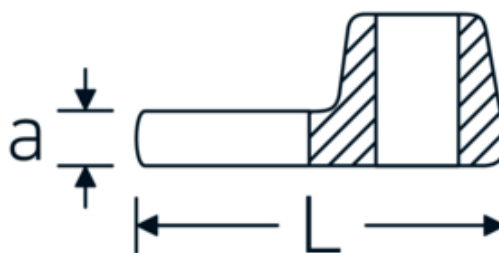

CROW-FOOT-nøgle, metrisk

540

Art. nr. **02200027**
GTIN **4018754149179**
Model **540 27**

Betegnelse. 3/8 " CROW-FOOT-nøgle Størrelse 27mm L.47mm

Egenskaber.

- Chrome-Alloy-Steel, forkromet
- BEMÆRK! Ændrede indstillingsværdier på momentnøglen <!-- (se note side [170524]) -->

Teknisk tegning.

Tekniske egenskaber.

a	8 mm
Firkantet drev indvendigt (tommer)	3/8 "
Bredde mm (b)	45 mm
Længde mm (L)	47 mm
S	27,6 mm

Logistiske data.

Dybde mm (IFS)	60
Bredde mm (IFS)	50
Højde mm (IFS)	18
Længde (pakket, mm)	60
Bredde (pakket, mm)	50
Højde (pakket, mm)	18

Oprindelsesregion Nordrhein-Westfalen

WEEE/ElektroG nicht ear-pflichtig

Toldtarif nr. 82042000

Standard for pakning 1

Vægt (g) 76 g

Varianter.

Art. nr.	Model nr. (ERP)	Betegnelse	GTIN
01200008	540 8	1/4 " CROW-FOOT-nøgle Størrelse 8mm L.25,5mm	4018754149117
01200009	540 9	1/4 " CROW-FOOT-nøgle Størrelse 9mm L.25,5mm	4018754149124
01200010	540 10	1/4 " CROW-FOOT-nøgle Størrelse 10mm L.25,5mm	4018754149131
02200011	540 11	3/8 " CROW-FOOT-nøgle Størrelse 11mm L.32mm	4018754149414
02200012	540 12	3/8 " CROW-FOOT-nøgle Størrelse 12mm L.34,3mm	4018754003495
02200013	540 13	3/8 " CROW-FOOT-nøgle Størrelse 13mm L.34,3mm	4018754003501
02200014	540 14	3/8 " CROW-FOOT-nøgle Størrelse 14mm L.37,7mm	4018754003518
02200015	540 15	3/8 " CROW-FOOT-nøgle Størrelse 15mm L.37,7mm	4018754003525
02200016	540 16	3/8 " CROW-FOOT-nøgle Størrelse 16mm L.37,7mm	4018754003532
02200017	540 17	3/8 " CROW-FOOT-nøgle Størrelse 17mm L.42,5mm	4018754003549
02200018	540 18	3/8 " CROW-FOOT-nøgle Størrelse 18mm L.42,5mm	4018754003556
02200019	540 19	3/8 " CROW-FOOT-nøgle Størrelse 19mm L.42,5mm	4018754003563
02200020	540 20	3/8 " CROW-FOOT-nøgle Størrelse 20mm L.42,4mm	4018754141067
02200021	540 21	3/8 " CROW-FOOT-nøgle Størrelse 21mm L.44,5mm	4018754003570