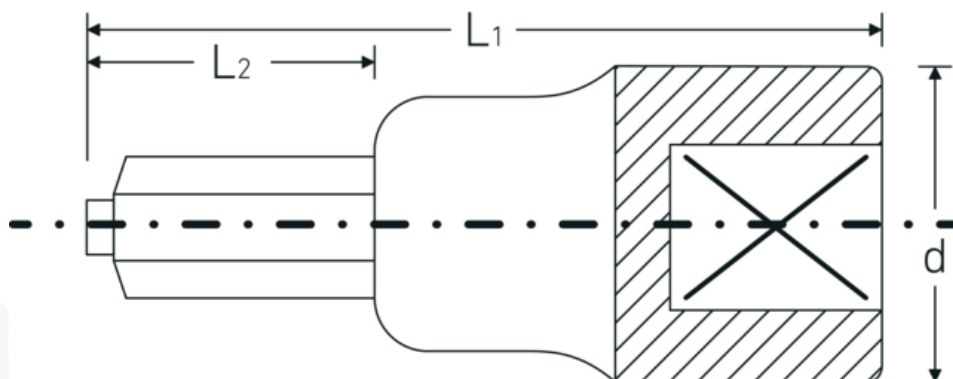

Rysunek techniczny.

Atrybuty techniczne.

Profil wyjściowy Sześciokąt

Dane logistyczne.

Głębokość mm (IFS) 60
Szerokość mm (IFS) 23