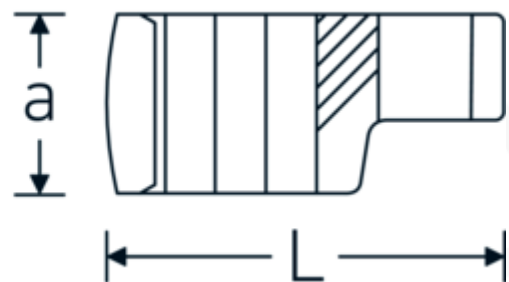

Crowning-Schlüssel, metrisch

440

Art.-Nr. 02190024

GTIN 4018754003440

Modell 440 24

Bezeichnung. 3/8 " Crowring-Schlüssel SW 24mm L.47,3mm

Eigenschaften.

- Doppelsechskant mit AS-Drive-Profil
- Chrome Alloy Steel, verchromt

Technische Zeichnung.

Technische Attribute.

a	19,5 mm
Antriebsvierkant innen (Zoll)	3/8 "
Breite mm (b)	35,7 mm
Länge mm (L)	47,3 mm
S	24,6 mm
Schlüsselweite [mm]	24 mm
W	18 mm

Logistikdaten.

Tiefe mm (IFS)	46
Breite mm (IFS)	35
Höhe mm (IFS)	20
Länge (verpackt, mm)	47
Breite (verpackt, mm)	36
Höhe (verpackt, mm)	21
Volumen (verpackt, dm3)	0.035532 dm3