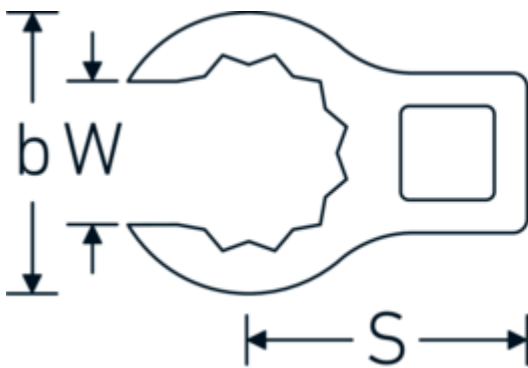

Crowning-Schlüssel, metrisch

440

Art.-Nr. 02190024

GTIN 4018754003440

Modell 440 24

Bezeichnung. 3/8 " Crowring-Schlüssel SW 24mm L.47,3mm

Eigenschaften.

- Doppelsechskant mit AS-Drive-Profil
- Chrome Alloy Steel, verchromt

Technische Zeichnung.

Technische Attribute.

a	19,5 mm
Antriebsvierkant innen (Zoll)	3/8 "
Breite mm (b)	35,7 mm
Länge mm (L)	47,3 mm
S	24,6 mm
Schlüsselweite [mm]	24 mm
W	18 mm

Logistikdaten.

Tiefe mm (IFS)	46
Breite mm (IFS)	35
Höhe mm (IFS)	20
Länge (verpackt, mm)	47
Breite (verpackt, mm)	36
Höhe (verpackt, mm)	21
Volumen (verpackt, dm3)	0.035532 dm3