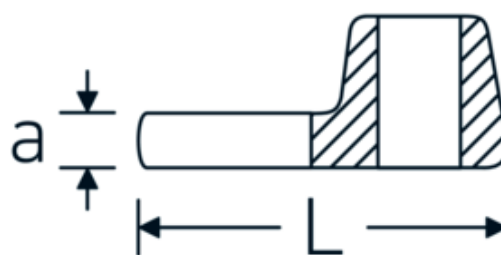

Rysunek techniczny.

Atrybuty techniczne.

a	8 mm
Kwadratowy napęd wewnętrzny (cal)	3/8 "
Szerokość mm (b)	60 mm
Długość mm (L)	54,5 mm
S	32,3 mm

Dane logistyczne.

Głębokość mm (IFS)	55
Szerokość mm (IFS)	59
Wysokość mm (IFS)	18
Długość (w opakowaniu, mm)	55
Szerokość (w opakowaniu, mm)	59