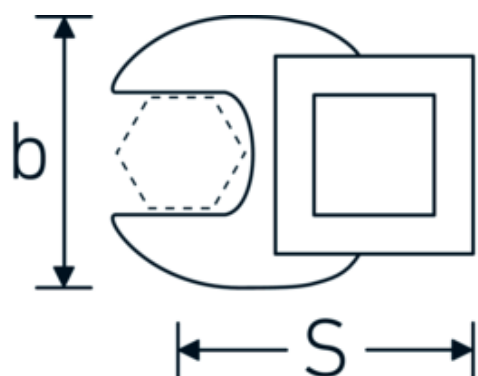

Rysunek techniczny.

Atrybuty techniczne.

a	8 mm
Kwadratowy napęd wewnętrzny (cal)	3/8 "
Szerokość mm (b)	60 mm
Długość mm (L)	54,5 mm
S	32,3 mm

Dane logistyczne.

Głębokość mm (IFS)	55
Szerokość mm (IFS)	59
Wysokość mm (IFS)	18
Długość (w opakowaniu, mm)	55
Szerokość (w opakowaniu, mm)	59