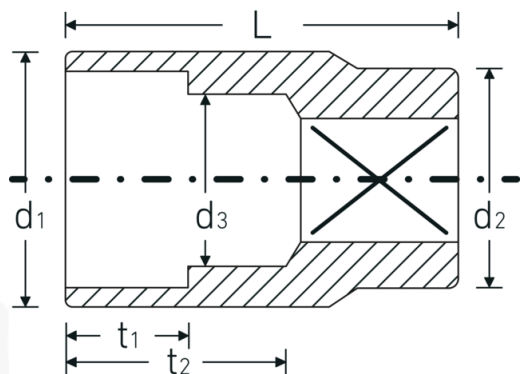

Bocas de llave de vaso

50a

Núm. art. **03410054**
GTIN **4018754008001**
Modelo **50 A 1 3/16**

Designación. 1/2 " Juego de bocas de llaves de vaso SW 1 3/16" Long.45mm

Descripción.

- ASME B 107.1, Fed. Spec. GGG-W-641, SAE AS 954-E (cifras de ensayos)
- HPQ®-Acero de alta características, cromadas

Ventajas.

ASME B 107.1, Fed. Spec. GGG-W-641, SAE AS 954-E (cifras de ensayos)

Dibujo técnico.

Atributos técnicos.

Perfil de salida Hexágono doble AS-drive

Datos logísticos.

Profundidad mm (IFS) 45
Anchura mm (IFS) 40

Accionamiento cuadrado interior (pulgadas)	1/2 "	Altura mm (IFS)	40
d1	39 mm	Longitud (empaquetada, mm)	125
d2	28 mm	Anchura (empaquetada, mm)	50
d3	28 mm	Altura en pulgadas	78
Longitud mm (L)	45 mm	Volumen (envasado, dm3)	0.4875 dm3
Anchura de los planos [pulgadas]	1 3/16 "	Núm. art.	03410054
t1	20,5 mm	Peso (bruto, kg)	0,800
t2	25,9 mm	Peso PAP (kg)	0,000
		Peso PVC (kg)	0,008
		GTIN	4018754008001
		País de origen	GERMANY
		Región de origen	Nordrhein-Westfalen
		RAEE/Ley eléctrica	nicht ear-pflichtig
		Arancel de aduanas núm.	82042000
		Norma de embalaje	5
		Peso	178 g