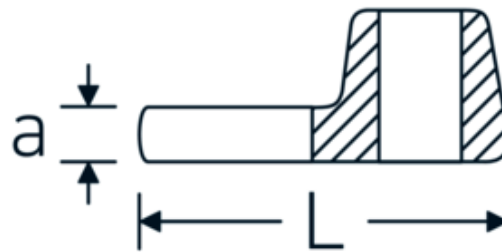

Crowfoot-Schlüssel, zöllig

540a

Art.-Nr. 02500070
GTIN 4018754004829
Modell 540 A 1 7/8

Bezeichnung. 3/8 " Crowfoot-Schlüssel SW 1 7/8" L.72mm

Eigenschaften. • Chrome Alloy Steel, verchromt

Technische Zeichnung.

Technische Attribute.

a	8 mm
Antriebsvierkant innen (Zoll)	3/8 "
Breite mm (b)	82 mm
Länge mm (L)	72 mm
S	42 mm
Schlüsselweite [Zoll]	1 7/8 "

Logistikdaten.

Tiefe mm (IFS)	72
Breite mm (IFS)	82
Höhe mm (IFS)	18
Länge (verpackt, mm)	72
Breite (verpackt, mm)	82
Höhe (verpackt, mm)	18
Volumen (verpackt, dm ³)	0.106272 dm ³