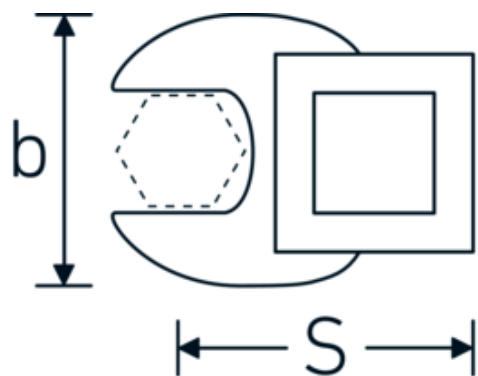

Chiavi CROW-FOOT

540

Nr. art **02200012**
GTIN **4018754003495**
Modello **540 12**

Designazione.

3/8 " Chiave CROW-FOOT Mis. 12mm Lar.34,3mm

Descrizione.

- Chrome-Alloy-Steel, cromate
- Attenzione! Modifica il valore impostato sulla chiave dinamometrica <!-- (vedi indicazioni pag. [170524]) -->

Disegno tecnico.

Attributi tecnici.

a	6,3 mm
Azionamento quadrato interno (pollici)	3/8 "
Larghezza mm (b)	25,4 mm
Lunghezza mm (L)	34,3 mm
S	18,2 mm

Dati logistici.

Profondità mm (IFS)	34
Larghezza mm (IFS)	25
Altezza mm (IFS)	16
Lunghezza (imballata, mm)	34
Larghezza (imballata, mm)	25
Altezza (imballata, mm)	16

Larghezza tra i piatti [mm]	12 mm	Volume (imballato, dm3)	0.0136 dm3
		N° Art.	02200012
		Peso (lordo, kg)	0,037
		Peso PAP (kg)	0,000
		Peso PVC (kg)	0,002
		GTIN	4018754003495
		Paese di origine	GERMANY
		Regione di origine	Nordrhein-Westfalen
		RAEE/Legge sull'elettricità	nicht ear-pflichtig
		N. tariffa doganale	82042000
		Standard di imballaggio	1
		Peso [mm]	37 g