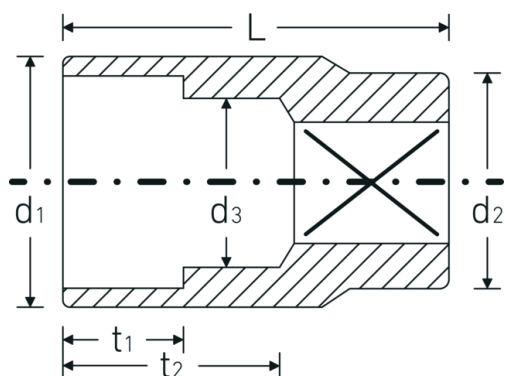

Steckschlüsseinsätze 3/8", zöllig

45a

Art.-Nr. 02410040
GTIN 4018754004287
Modell 45 A 3/4

Bezeichnung. 3/8 " Steckschlüsseinsatz SW 3/4" L.32mm

Eigenschaften.

- Doppelsechskant mit AS-Drive-Profil
- 3/8" Innenvierkant-Antrieb
- HPQ® Hochleistungsstahl, verchromt
- ASME B 107.1 / Fed. Spec. GGG-W-641 / SAE AS 954-E (Prüfwerte)

Technische Zeichnung.

Technische Attribute.

Abtriebsprofil	Doppelsechskant AS-Drive®
Antriebsvierkant innen (Zoll)	3/8 "
d1	25,2 mm
d2	19 mm

Logistikdaten.

Tiefe mm (IFS)	28
Breite mm (IFS)	26
Höhe mm (IFS)	26
Länge (verpackt, mm)	131
Breite (verpackt, mm)	27

d3	18 mm
Länge mm (L)	32 mm
Schlüsselweite [Zoll]	3/4 "
t1	15,9 mm
t2	19 mm

Höhe (verpackt, mm)	29
Volumen (verpackt, dm3)	0.102573 dm3
Art.-Nr.	02410040
Gewicht (brutto, kg)	0,260
Gewicht PAP (kg)	0,000
Gewicht PVC (kg)	0,003
GTIN	4018754004287
Ursprungsland	GERMANY
Ursprungsregion	Nordrhein-Westfalen
WEEE/ElektroG	nicht ear-pflichtig
Zolltarifnr.	82042000
Packnorm	5
Gewicht (g)	41 g