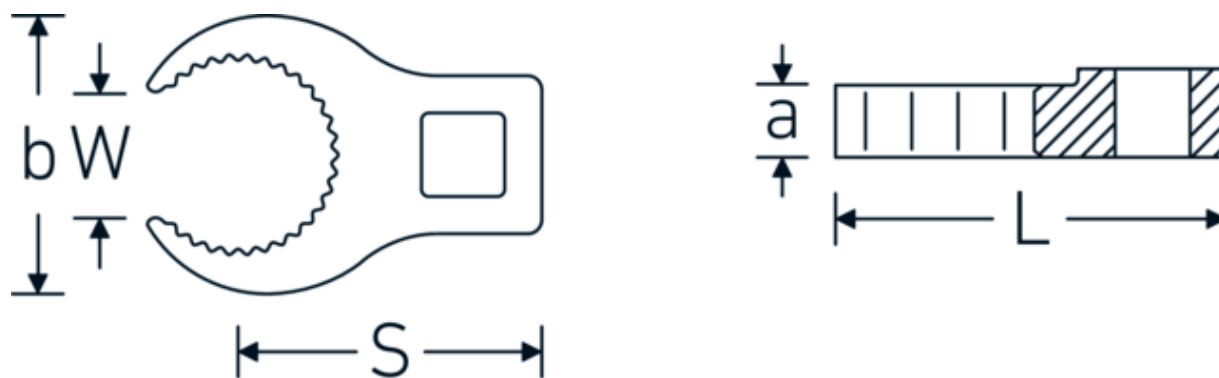

440S MJ

Art. nr. 02211024
GTIN 4018754179756
Model 440S MJ 24

Betegnelse.

3/8 " MJ24 Udvendigt rør d. DN16mm Drev 3/8 " L.49,5mm

Egenskaber.

- HPQ®-stål, forkromet
- erstatter nr. 440 MJ
- EN 4108
- for rørledningsforskrninger med lige, cylindriske evolventefortanding
- BEMÆRK! Ændrede indstillingsværdier på momentnøglen <!-- (se note side [170524]) -->

Teknisk tegning.

Tekniske egenskaber.

a	9 mm
Firkantet drev indvendigt (tommer)	3/8 "
Bredde mm (b)	39 mm
Længde mm (L)	49,5 mm
Gevind til møtrik	MJ24
Udvendig rørdiameter (mm)	DN16 mm
S	28 mm
W	19,7 mm

Logistiske data.

Dybde mm (IFS)	100
Bredde mm (IFS)	70
Højde mm (IFS)	15
Længde (pakket, mm)	100
Bredde (pakket, mm)	70
Højde (pakket, mm)	15
Volumen (pakket, dm3)	0.105 dm3
Art. nr.	02211024
Vægt (brutto, kg)	0,056
Vægt PAP (kg)	0,000
Vægt PVC (kg)	0,003
GTIN	4018754179756
Oprindelsesland	GERMANY
Oprindelsesregion	Nordrhein-Westfalen
WEEE/ElektroG	nicht ear-pflichtig
Toldtarif nr.	82042000
Standard for pakning	1
Vægt (g)	56 g

Varianter.

Art. nr.	Model nr. (ERP)	Betegnelse	GTIN
01211010	440S MJ 10	1/4 " MJ10 Udvendigt rør d. DN04mm Drev 1/4 " L.31,9mm	4018754179695
01211014	440S MJ 14	1/4 " MJ14 Udvendigt rør d. DN06mm Drev 1/4 " L.36,5mm	4018754179701