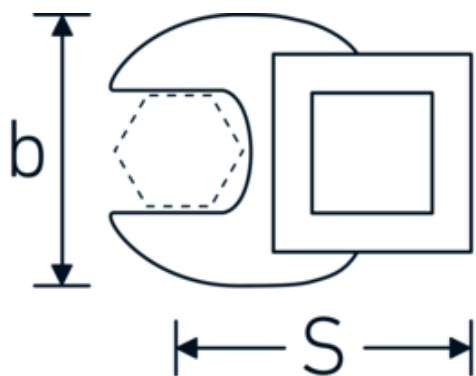

## CROW-FOOT-nøgle, metrisk

**540**

Art. nr. **02200018**  
GTIN **4018754003556**  
Model **540 18**

**Betegnelse.** 3/8 " CROW-FOOT-nøgle Størrelse 18mm L.42,5mm

**Egenskaber.**

- Chrome-Alloy-Steel, forkromet
- BEMÆRK! Ændrede indstillingsværdier på momentnøglen <!-- (se note side [170524]) -->

## Teknisk tegning.

## Tekniske egenskaber.

a	6,3 mm
Firkantet drev indvendigt (tommer)	3/8 "
Bredde mm (b)	38 mm
Længde mm (L)	42,5 mm
S	22,9 mm

## Varianter.

Art. nr.	Model nr. (ERP)	Betegnelse	GTIN
01200008	540 8	1/4 " CROW-FOOT-nøgle Størrelse 8mm L.25,5mm	4018754149117
01200009	540 9	1/4 " CROW-FOOT-nøgle Størrelse 9mm L.25,5mm	4018754149124
01200010	540 10	1/4 " CROW-FOOT-nøgle Størrelse 10mm L.25,5mm	4018754149131
02200011	540 11	3/8 " CROW-FOOT-nøgle Størrelse 11mm L.32mm	4018754149414
02200012	540 12	3/8 " CROW-FOOT-nøgle Størrelse 12mm L.34,3mm	4018754003495
02200013	540 13	3/8 " CROW-FOOT-nøgle Størrelse 13mm L.34,3mm	4018754003501
02200014	540 14	3/8 " CROW-FOOT-nøgle Størrelse 14mm L.37,7mm	4018754003518
02200015	540 15	3/8 " CROW-FOOT-nøgle Størrelse 15mm L.37,7mm	4018754003525
02200016	540 16	3/8 " CROW-FOOT-nøgle Størrelse 16mm L.37,7mm	4018754003532
02200017	540 17	3/8 " CROW-FOOT-nøgle Størrelse 17mm L.42,5mm	4018754003549
02200018	540 18	3/8 " CROW-FOOT-nøgle Størrelse 18mm L.42,5mm	4018754003556
02200019	540 19	3/8 " CROW-FOOT-nøgle Størrelse 19mm L.42,5mm	4018754003563
02200020	540 20	3/8 " CROW-FOOT-nøgle Størrelse 20mm L.42,4mm	4018754141067
02200021	540 21	3/8 " CROW-FOOT-nøgle Størrelse 21mm L.44,5mm	4018754003570