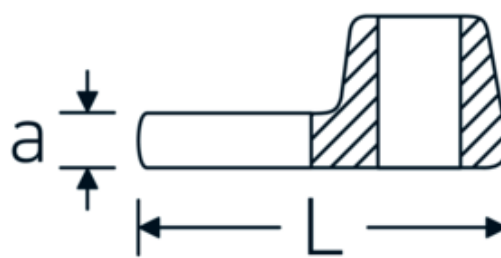

Llaves de boca tipo CROW-FOOT

540

Núm. art. 02200019
GTIN 4018754003563
Modelo 540 19

Designación. 3/8 " Llave de estrella SW 19mm Long.42,5mm

Descripción.

- Chrome-Alloy-Steel, cromadas
- ¡atención! Valores de regulación modificados en la llave dinamométrica

Dibujo técnico.

Atributos técnicos.

a	6,3 mm
Accionamiento cuadrado interior (pulgadas)	3/8 "
Anchura mm (b)	38 mm
Longitud mm (L)	42,5 mm
S	22,4 mm
Anchura de los planos [mm]	19 mm

Datos logísticos.

Profundidad mm (IFS)	44
Anchura mm (IFS)	38
Altura mm (IFS)	18
Longitud (empaquetada, mm)	45
Anchura (empaquetada, mm)	40
Altura en pulgadas	19
Volumen (envasado, dm3)	0.0342 dm3