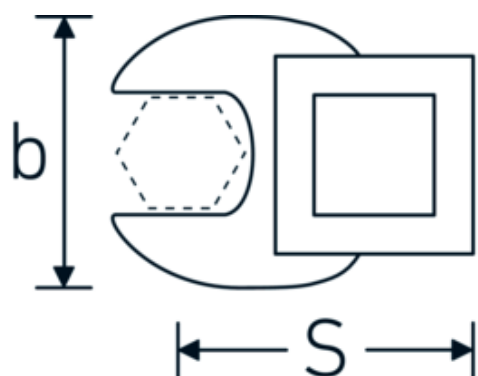

Llaves de boca tipo CROW-FOOT

540

Núm. art. 02200019
GTIN 4018754003563
Modelo 540 19

Designación. 3/8 " Llave de estrella SW 19mm Long.42,5mm

Descripción.

- Chrome-Alloy-Steel, cromadas
- ¡atención! Valores de regulación modificados en la llave dinamométrica

Dibujo técnico.

Atributos técnicos.

a	6,3 mm
Accionamiento cuadrado interior (pulgadas)	3/8 "
Anchura mm (b)	38 mm
Longitud mm (L)	42,5 mm
S	22,4 mm
Anchura de los planos [mm]	19 mm

Datos logísticos.

Profundidad mm (IFS)	44
Anchura mm (IFS)	38
Altura mm (IFS)	18
Longitud (empaquetada, mm)	45
Anchura (empaquetada, mm)	40
Altura en pulgadas	19
Volumen (envasado, dm3)	0.0342 dm3