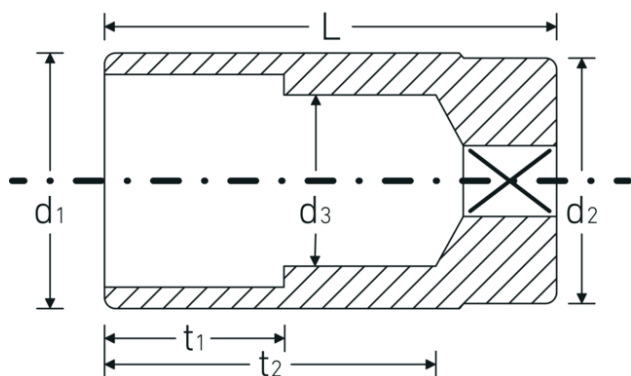

Steckschlüsseinsätze 1/2", zöllig, lang

51a

Art.-Nr. 03420048

GTIN 4018754008094

Modell 51 A 1

Bezeichnung.

1/2 " Steckschlüsseinsatz SW 1" L.83mm

Eigenschaften.

- lange Ausführung
- Doppelsechskant mit AS-Drive-Profil
- 1/2" Innenvierkant-Antrieb
- HPQ® Hochleistungsstahl, verchromt
- ASME B 107.1 / Fed. Spec. GGG-W-641 / SAE AS 954-E

Technische Zeichnung.

Technische Attribute.

Abtriebsprofil	Doppelsechskant AS-Drive®
Antriebsvierkant innen (Zoll)	1/2 "
d1	33,7 mm

Logistikdaten.

Tiefe mm (IFS)	83
Breite mm (IFS)	35
Höhe mm (IFS)	35
Länge (verpackt, mm)	180

d2	32 mm
d3	24,2 mm
Länge mm (L)	83 mm
Schlüsselweite [Zoll]	1 "
t1	35 mm
t2	65 mm

Breite (verpackt, mm)	84
Höhe (verpackt, mm)	36
Volumen (verpackt, dm3)	0.54432 dm3
Art.-Nr.	03420048
Gewicht (brutto, kg)	1,325
Gewicht PAP (kg)	0,000
Gewicht PVC (kg)	0,008
GTIN	4018754008094
Ursprungsland	GERMANY
Ursprungsregion	Nordrhein-Westfalen
WEEE/ElektroG	nicht ear-pflichtig
Zolltarifnr.	82042000
Packnorm	5
Gewicht (g)	260 g