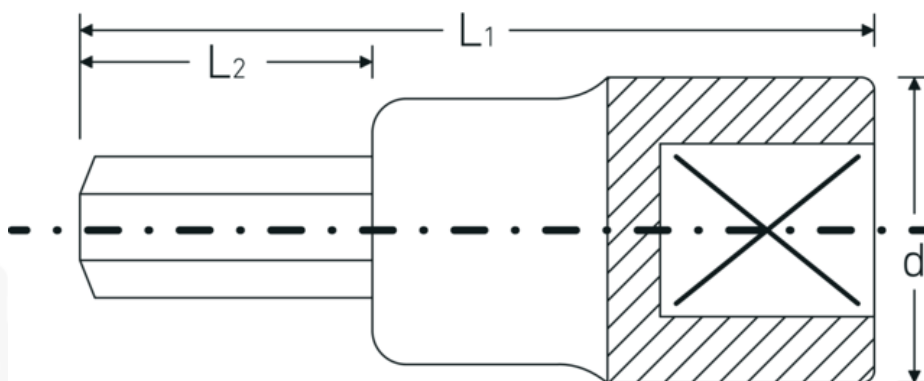

## INHEX-toppe

49

Art. nr. 02050004  
GTIN 4018754002573  
Model 49 4

**Betegnelse.** INHEX-skruetrækkere 3/8 " 4mm L.52mm

**Egenskaber.**

- til skruer med indv. sekskant
- DIN 7422
- Chrome-Alloy-Steel, forkromet

## Fordele.

til skruer med indvendig sekskant

## Tekniske egenskaber.

Udgangsprofil

Sekskant

## Logistiske data.

Dybde mm (IFS)

52

Udvendig sekskant (mm)	4 mm	Bredde mm (IFS)	18
Firkantet drev indvendigt (tommer)	3/8 "	Højde mm (IFS)	18
d	17,8 mm	Længde (pakket, mm)	72
DIN	DIN 7422	Bredde (pakket, mm)	68
L1	52 mm	Højde (pakket, mm)	19
L2	20 mm	Volumen (pakket, dm <sup>3</sup> )	0.093024 dm <sup>3</sup>
		Art. nr.	02050004
		Vægt (brutto, kg)	0,200
		Vægt PAP (kg)	0,000
		Vægt PVC (kg)	0,002
		GTIN	4018754002573
		Oprindelsesland	GERMANY
		Oprindelsesregion	Nordrhein-Westfalen
		WEEE/ElektroG	nicht ear-pflichtig
		Toldtarif nr.	82042000
		Standard for pakning	5
		Vægt (g)	40 g