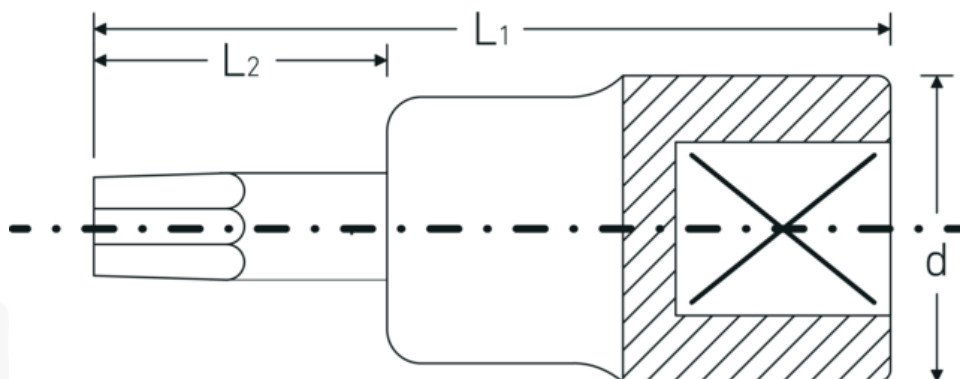

Bussole a cacciavite

49TX

Nr. art **02100040**
GTIN **4018754002870**
Modello **49 TX T 40**

Designazione. 3/8 " Bussola a cacciavite Lar.49mm

Descrizione. • per viti con profilo interno TORX®
 • Chrome-Alloy-Steel, cromate

Vantaggi.

per viti con profilo interno TORX®

Disegno tecnico.

Attributi tecnici.

Profilo di uscita TORX®

Dati logistici.

Profondità mm (IFS) 50
Larghezza mm (IFS) 18

Azionamento quadrato interno (pollici)	3/8 "	Altezza mm (IFS)	18
d	17,8 mm	Lunghezza (imballata, mm)	70
Dimensioni Profilo di uscita	T40	Larghezza (imballata, mm)	60
L1	49 mm	Altezza (imballata, mm)	18
L2	17 mm	Volume (imballato, dm3)	0.0756 dm3
		N° Art.	02100040
		Peso (lordo, kg)	0,240
		Peso PAP (kg)	0,000
		Peso PVC (kg)	0,003
		GTIN	4018754002870
		Paese di origine	GERMANY
		Regione di origine	Nordrhein-Westfalen
		RAEE/Legge sull'elettricità	nicht ear-pflichtig
		N. tariffa doganale	82042000
		Standard di imballaggio	5
		Peso [mm]	48 g

Varianti.

N° Art.	Nr. modello (ERP)	Designazione	GTIN
02100009	49 TX T 9	3/8 " Bussola a cacciavite Lar.49mm	4018754002801
02100010	49 TX T 10	3/8 " Bussola a cacciavite Lar.49mm	4018754002818
02100015	49 TX T 15	3/8 " Bussola a cacciavite Lar.49mm	4018754002825
02100020	49 TX T 20	3/8 " Bussola a cacciavite Lar.49mm	4018754002832
02100025	49 TX T 25	3/8 " Bussola a cacciavite Lar.49mm	4018754002849
02100027	49 TX T 27	3/8 " Bussola a cacciavite Lar.49mm	4018754002856
02100030	49 TX T 30	3/8 " Bussola a cacciavite Lar.49mm	4018754002863
02100040	49 TX T 40	3/8 " Bussola a cacciavite Lar.49mm	4018754002870
02100045	49 TX T 45	3/8 " Bussola a cacciavite Lar.49mm	4018754139378