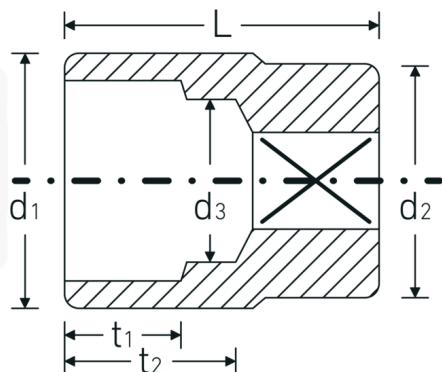

Steckschlüsseinsätze 3/4", metrisch

55

Art.-Nr. 05010030

GTIN 4018754008773

Modell 55 30

Bezeichnung.

3/4 " Steckschlüsseinsatz SW 30mm L.58mm

Eigenschaften.

- Sechskant mit AS-Drive-Profil
- 3/4" Innenvierkant-Antrieb
- HPQ® Hochleistungsstahl, verchromt
- DIN 3124 / ISO 2725-1 / ASME B 107.5 M

Vorteile.

Made in Germany - STAHLWILLE {190}
Steckschlüsseinsätze 3/4", metrisch 30 mm Länge 58 mm.

Im Gesenk geschmiedet, gehärtet und im Ölbad abgekühlt.

Sechskant AS-Drive®, HPQ® Hochleistungsstahl, verchromt.

Extrem belastbar, außergewöhnlich langlebig.

Technische Zeichnung.

Technische Attribute.

Abtriebsprofil	Sechskant AS-Drive®
Antriebsvierkant innen (Zoll)	3/4 "
d1	42 mm
d2	38 mm
d3	27 mm
DIN	DIN 3124 / ISO 2725-1, ASME B 107.5 M
Länge mm (L)	58 mm
Schlüsselweite [mm]	30 mm
t1	21 mm
t2	33,6 mm
Typ	Mercedes-Benz

Logistikdaten.

Tiefe mm (IFS)	58
Breite mm (IFS)	42
Höhe mm (IFS)	42
Länge (verpackt, mm)	220
Breite (verpackt, mm)	68
Höhe (verpackt, mm)	43
Volumen (verpackt, dm ³)	0.64328 dm ³
Art.-Nr.	05010030
Gewicht (brutto, kg)	1,579
Gewicht PAP (kg)	0,000
Gewicht PVC (kg)	0,009
GTIN	4018754008773
Ursprungsland	GERMANY
Ursprungsregion	Nordrhein-Westfalen
WEEE/ElektroG	nicht ear-pflichtig
Zolltarifnr.	82042000
Packnorm	5
Gewicht (g)	313 g