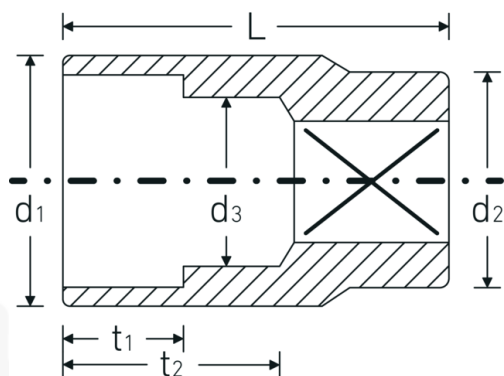

Dibujo técnico.

Atributos técnicos.

Perfil de salida

Hexágono doble AS-drive

Datos logísticos.

Profundidad mm (IFS) 25

Anchura mm (IFS) 20