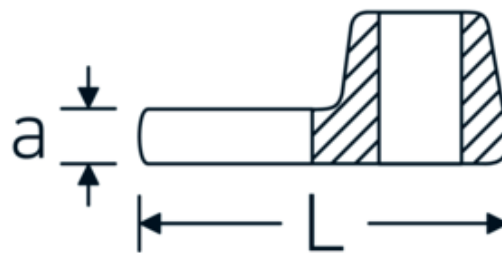

Kraaiepootsteeksleutels

540a

Artikelnr. **02500062**
GTIN **4018754004775**
Model **540 A 1 7/16**

Aanwijzing.

3/8 " Kraaienpootsleutel Maat 1 7/16" L.56,5mm

Eigenschappen.

- Chrome-Alloy-Steel, verchromd
- Opgelet! Veranderde instelwaarden van de momentsleutel <!-- (zie aanwijzing pag. [170524]) -->

Technische tekening.

Technische kenmerken.

a	8 mm
Aandrijving vierkant binnen (inch)	3/8 "
Breedte mm (b)	62 mm
Lengte mm (L)	56,5 mm
S	33,1 mm

Logistieke gegevens.

Diepte mm (IFS)	56
Breedte mm (IFS)	61
Hoogte mm (IFS)	18
Lengte (verpakt, mm)	56
Breedte (verpakt, mm)	61
Hoogte (verpakt, mm)	18

Breedte over vlakken [inch]	1 7/16 "	Volume (verpakt, dm3)	0.061488 dm3
		Artikelnr.	02500062
		Gewicht (bruto, KG)	0,107
		Gewicht PAP (KG)	0,000
		Gewicht PVC (KG)	0,004
		GTIN	4018754004775
		Land van oorsprong	GERMANY
		Regio van oorsprong	Nordrhein-Westfalen
		WEEE/ElektroG	nicht ear-pflichtig
		Douanetarief nr.	82042000
		Verpakkingsstandaard	1
		Gewicht (g)	107 g