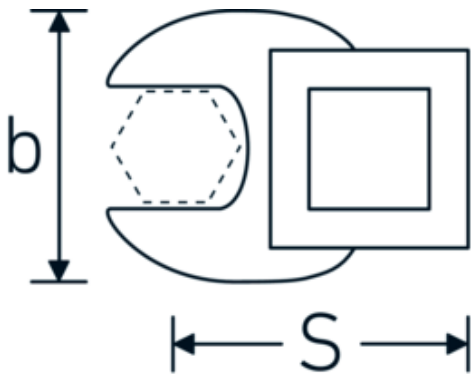

Kraaiepootsteeksleutels

540a

Artikelnr. **02500062**
GTIN **4018754004775**
Model **540 A 1 7/16**

Aanwijzing.

3/8 " Kraaienpootsleutel Maat 1 7/16" L.56,5mm

Eigenschappen.

- Chrome-Alloy-Steel, verchromd
- Opgelet! Veranderde instelwaarden van de momentsleutel <!-- (zie aanwijzing pag. [170524]) -->

Technische tekening.

Technische kenmerken.

a	8 mm
Aandrijving vierkant binnen (inch)	3/8 "
Breedte mm (b)	62 mm
Lengte mm (L)	56,5 mm
S	33,1 mm

Logistieke gegevens.

Diepte mm (IFS)	56
Breedte mm (IFS)	61
Hoogte mm (IFS)	18
Lengte (verpakt, mm)	56
Breedte (verpakt, mm)	61
Hoogte (verpakt, mm)	18

Breedte over vlakken [inch]	1 7/16 "	Volume (verpakt, dm3)	0.061488 dm3
		Artikelnr.	02500062
		Gewicht (bruto, KG)	0,107
		Gewicht PAP (KG)	0,000
		Gewicht PVC (KG)	0,004
		GTIN	4018754004775
		Land van oorsprong	GERMANY
		Regio van oorsprong	Nordrhein-Westfalen
		WEEE/ElektroG	nicht ear-pflichtig
		Douanetarief nr.	82042000
		Verpakkingsstandaard	1
		Gewicht (g)	107 g