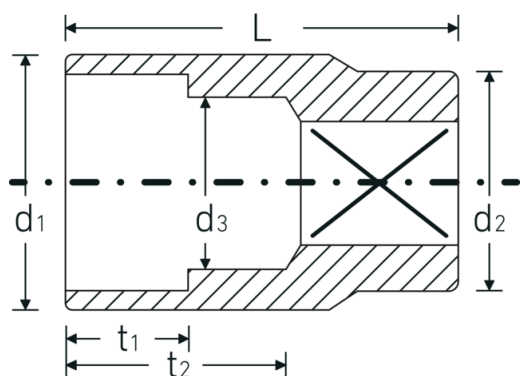

Steckschlüsseinsätze 1/2", metrisch

52

Art.-Nr. 03030010

GTIN 4018754005826

Modell 52 10

Bezeichnung.

1/2 " Steckschlüsseinsatz SW 10mm L.38mm

Eigenschaften.

- Sechskant mit AS-Drive-Profil
- 1/2" Innenvierkant-Antrieb
- HPQ® Hochleistungsstahl, verchromt
- DIN 3124 / ISO 2725-1 / ASME B 107.5M / DIN EN 3709

Technische Zeichnung.

Technische Attribute.

Abtriebsprofil	Sechskant AS-Drive®
Antriebsvierkant innen (Zoll)	1/2 "
d1	14,5 mm
d2	22 mm
d3	9 mm

Logistikdaten.

Tiefe mm (IFS)	38
Breite mm (IFS)	23
Höhe mm (IFS)	23
Länge (verpackt, mm)	128
Breite (verpackt, mm)	58

DIN	DIN 3124 / ISO 2725-1, ASME B 107.5M, DIN EN 3709	Höhe (verpackt, mm)	40
		Volumen (verpackt, dm³)	0.29696 dm ³
		Art.-Nr.	03030010
Länge mm (L)	38 mm	Gewicht (brutto, kg)	0,510
Schlüsselweite [mm]	10 mm	Gewicht PAP (kg)	0,000
t1	9 mm	Gewicht PVC (kg)	0,006
t2	22 mm	GTIN	4018754005826
		Ursprungsland	GERMANY
		Ursprungsregion	Nordrhein-Westfalen
		WEEE/ElektroG	nicht ear-pflichtig
		Zolltarifnr.	82042000
		Packnorm	10
		Gewicht (g)	51 g