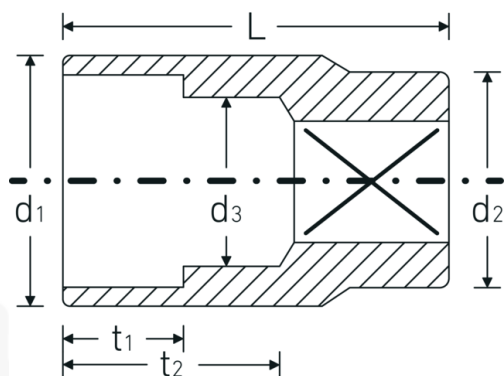

## Bocas de llave de vaso

45

Núm. art. 02010016  
GTIN 4018754001996  
Modelo 45 16

**Designación.** 3/8 " Juego de bocas de llaves de vaso SW 16mm Long.31mm

**Descripción.**

- DIN 3124/ISO 2725-1, ASME B 107.5M, DIN EN 3709
- HPQ®-Acero de alta características, cromadas

## Dibujo técnico.

## Atributos técnicos.

Perfil de salida Hexágono doble AS-drive

## Datos logísticos.

Profundidad mm (IFS) 27  
Anchura mm (IFS) 22

<b>Accionamiento cuadrado interior (pulgadas)</b>	3/8 "	<b>Altura mm (IFS)</b>	22
<b>d1</b>	21,7 mm	<b>Longitud (empaquetada, mm)</b>	111
<b>d2</b>	19 mm	<b>Anchura (empaquetada, mm)</b>	45
<b>d3</b>	15 mm	<b>Altura en pulgadas</b>	28
<b>DIN</b>	DIN 3124 / ISO 2725-1, ASME B 107.5M, DIN EN 3709	<b>Volumen (envasado, dm3)</b>	0.13986 dm3
<b>Longitud mm (L)</b>	31 mm	<b>Núm. art.</b>	02010016
<b>Anchura de los planos [mm]</b>	16 mm	<b>Peso (bruto, kg)</b>	0,435
<b>t1</b>	13,5 mm	<b>Peso PAP (kg)</b>	0,000
<b>t2</b>	18,9 mm	<b>Peso PVC (kg)</b>	0,003
		<b>GTIN</b>	4018754001996
		<b>País de origen</b>	GERMANY
		<b>Región de origen</b>	Nordrhein-Westfalen
		<b>RAEE/Ley eléctrica</b>	nicht ear-pflichtig
		<b>Arancel de aduanas núm.</b>	82042000
		<b>Norma de embalaje</b>	10
		<b>Peso</b>	33 g