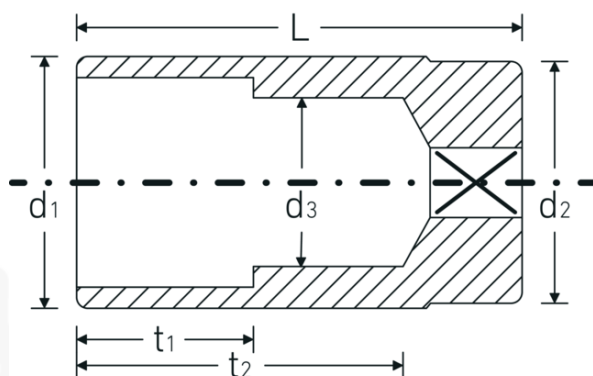

Topnøgleindsatser 3/8", metriske, lange

46

Art. nr. 02020008

GTIN 4018754167661

Model 46 8

Betegnelse. 3/8 " Topnøgleindsats Størrelse 8mm L.54mm

Egenskaber.

- lang
- DIN 3124/ISO 2725-1, DIN EN 3710, DIN EN 3709, ASME B 107.5M
- HPQ®-stål, forkromet

Fordele.

lang

Teknisk tegning.

Tekniske egenskaber.

Udgangsprofil	Dobbeltsekskant AS-drive
Firkantet drev indvendigt (tommer)	3/8 "
d1	11,7 mm
d2	16,5 mm
d3	7 mm
DIN	DIN 3124 / ISO 2725-1, DIN EN 3710, DIN EN 3709, ASME B 107.5M
Længde mm (L)	54 mm
Bredde på tværs af flader [mm]	8 mm
t1	9 mm
t2	42,5 mm

Varianter.

Art. nr.	Model nr. (ERP)	Betegnelse	GTIN
02020008	46 8	3/8 " Topnøgleindsats Størrelse 8mm L.54mm	4018754167661
02020010	46 10	3/8 " Topnøgleindsats Størrelse 10mm L.54mm	4018754002160
02020011	46 11	3/8 " Topnøgleindsats Størrelse 11mm L.54mm	4018754002177
02020012	46 12	3/8 " Topnøgleindsats Størrelse 12mm L.54mm	4018754002184
02020013	46 13	3/8 " Topnøgleindsats Størrelse 13mm L.54mm	4018754002191
02020014	46 14	3/8 " Topnøgleindsats Størrelse 14mm L.60mm	4018754002207
02020015	46 15	3/8 " Topnøgleindsats Størrelse 15mm L.60mm	4018754002214
02020016	46 16	3/8 " Topnøgleindsats Størrelse 16mm L.60mm	4018754002221
02020017	46 17	3/8 " Topnøgleindsats Størrelse 17mm L.65mm	4018754002238
02020018	46 18	3/8 " Topnøgleindsats Størrelse 18mm L.65mm	4018754002245
02020019	46 19	3/8 " Topnøgleindsats Størrelse 19mm L.65mm	4018754002252
02020208	46 20,8 - 13/16	3/8 " Topnøgleindsats Størrelse 20,8mm L.65mm	4018754002290
02020021	46 21	3/8 " Topnøgleindsats Størrelse 21mm L.65mm	4018754002276
02020022	46 22	3/8 " Topnøgleindsats Størrelse 22mm L.65mm	4018754002283