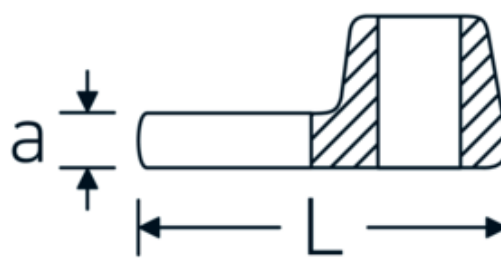

Llaves de boca tipo CROW-FOOT

540a

Núm. art. **02500038**
GTIN **4018754004669**
Modelo **540 A 11/16**

Designación. 3/8 " Llave de estrella SW 11/16" Long.42,5mm

Descripción.

- Chrome-Alloy-Steel, cromadas
- ¡atención! Valores de regulación modificados en la llave dinamométrica

Dibujo técnico.

Atributos técnicos.

a	6,3 mm
Accionamiento cuadrado interior (pulgadas)	3/8 "
Anchura mm (b)	38 mm
Longitud mm (L)	42,5 mm
S	24,1 mm

Datos logísticos.

Profundidad mm (IFS)	38
Anchura mm (IFS)	30
Altura mm (IFS)	16
Longitud (empaquetada, mm)	38
Anchura (empaquetada, mm)	30
Altura en pulgadas	16
Volumen (envasado, dm3)	0.01824 dm3