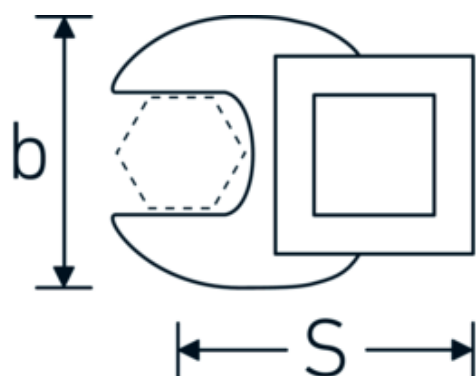

Llaves de boca tipo CROW-FOOT

540a

Núm. art. **02500038**
GTIN **4018754004669**
Modelo **540 A 11/16**

Designación. 3/8 " Llave de estrella SW 11/16" Long.42,5mm

Descripción.

- Chrome-Alloy-Steel, cromadas
- ¡atención! Valores de regulación modificados en la llave dinamométrica

Dibujo técnico.

Atributos técnicos.

a	6,3 mm
Accionamiento cuadrado interior (pulgadas)	3/8 "
Anchura mm (b)	38 mm
Longitud mm (L)	42,5 mm
S	24,1 mm

Datos logísticos.

Profundidad mm (IFS)	38
Anchura mm (IFS)	30
Altura mm (IFS)	16
Longitud (empaquetada, mm)	38
Anchura (empaquetada, mm)	30
Altura en pulgadas	16
Volumen (envasado, dm3)	0.01824 dm3

02500070	540 A 1 7/8	3/8 " Llave de estrella SW 1 7/8" Long.72mm	4018754004829
02500072	540 A 2	3/8 " Llave de estrella SW 2" Long.75mm	4018754004836
02500074	540 A 2 1/8	3/8 " Llave de estrella SW 2 1/8" Long.75,6mm	4018754173648
02500076	540 A 2 1/4	3/8 " Llave de estrella SW 2 1/4" Long.80,5mm	4018754173655
03500078	540 A 2 3/8	1/2 " Llave de estrella SW 2 3/8" Long.81,5mm	4018754121366