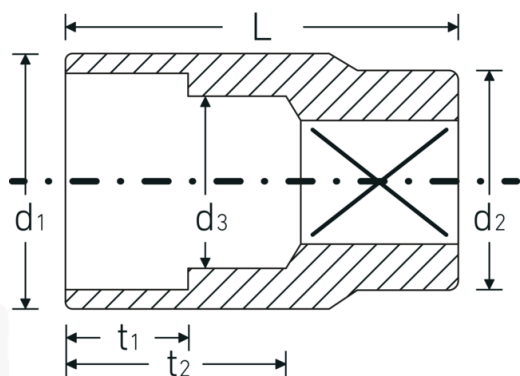

Dibujo técnico.

Atributos técnicos.

Perfil de salida AS-drive hexagonal

Datos logísticos.

Profundidad mm (IFS) 42

Anchura mm (IFS) 29