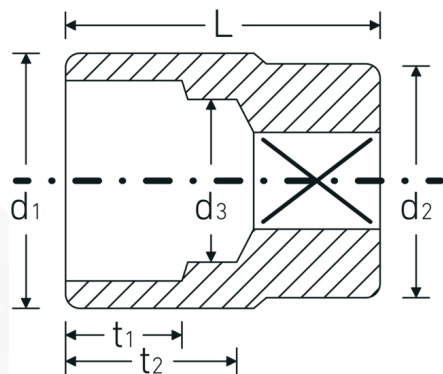

## Topnøglehoveder

55

Art. nr. 05010033  
GTIN 4018754008797  
Model 55 33

**Betegnelse.** 3/4 " Topnøgleindsats Størrelse 33mm L.60mm

**Egenskaber.**

- DIN 3124/ISO 2725-1, ASME B 107.5 M
- AS-drive og HPQ®-stål indtil 38 mm., forkromet

## Fordele.

Made in Germany - STAHLWILLE {190} Topnøglehoveder  
33 mm længde 60 mm.

Sekskant AS-drive, HPQ®-højtydende stål, forkromet.

Smedet i form, hærdet og afkølet i oliebad.

Ekstremt modstandsdygtig, usædvanlig holdbar.

## Teknisk tegning.

## Tekniske egenskaber.

|                                    |                                       |
|------------------------------------|---------------------------------------|
| Udgangsprofil                      | Sekskant AS-drive                     |
| Firkantet drev indvendigt (tommer) | 3/4 "                                 |
| d1                                 | 46 mm                                 |
| d2                                 | 40 mm                                 |
| d3                                 | 30 mm                                 |
| DIN                                | DIN 3124 / ISO 2725-1, ASME B 107.5 M |
| Længde mm (L)                      | 60 mm                                 |
| Bredde på tværs af flader [mm]     | 33 mm                                 |
| t1                                 | 22 mm                                 |
| t2                                 | 34,7 mm                               |