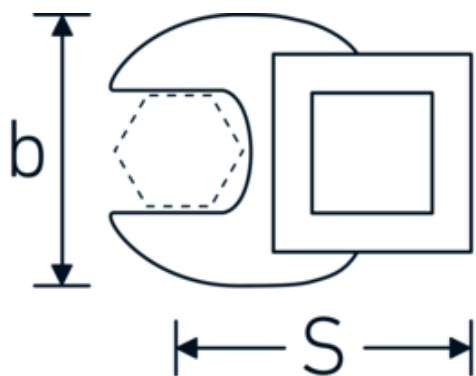

CROW-FOOT-nøgle, tommer

540a

Art. nr. **02500034**
GTIN **4018754004645**
Model **540 A 9/16**

Betegnelse. 3/8 " CROW-FOOT-nøgle Størrelse 9/16" L.37,7mm

Egenskaber.

- Chrome-Alloy-Steel, forkromet
- BEMÆRK! Ændrede indstillingsværdier på momentnøglen <!-- (se note side [170524]) -->

Teknisk tegning.

Tekniske egenskaber.

a	6,3 mm
Firkantet drev indvendigt (tommer)	3/8 "
Bredde mm (b)	30 mm
Længde mm (L)	37,7 mm
S	20,9 mm

Logistiske data.

Dybde mm (IFS)	35
Bredde mm (IFS)	25
Højde mm (IFS)	16
Længde (pakket, mm)	35
Bredde (pakket, mm)	25
Højde (pakket, mm)	16

40 g

Varianter.

Art. nr.	Model nr. (ERP)	Betegnelse	GTIN
01500024	540 A 3/8	1/4 " CROW-FOOT-nøgle Størrelse 3/8" L.25,5mm	4018754173839
02500028	540 A 7/16	3/8 " CROW-FOOT-nøgle Størrelse 7/16" L.32mm	4018754004621
02500032	540 A 1/2	3/8 " CROW-FOOT-nøgle Størrelse 1/2" L.34,3mm	4018754004638
02500034	540 A 9/16	3/8 " CROW-FOOT-nøgle Størrelse 9/16" L.37,7mm	4018754004645
02500036	540 A 5/8	3/8 " CROW-FOOT-nøgle Størrelse 5/8" L.37,7mm	4018754004652
02500038	540 A 11/16	3/8 " CROW-FOOT-nøgle Størrelse 11/16" L.42,5mm	4018754004669
02500040	540 A 3/4	3/8 " CROW-FOOT-nøgle Størrelse 3/4" L.42,5mm	4018754004676
02500042	540 A 13/16	3/8 " CROW-FOOT-nøgle Størrelse 13/16" L.42,3mm	4018754004683
02500044	540 A 7/8	3/8 " CROW-FOOT-nøgle Størrelse 7/8" L.44,5mm	4018754004690
02500048	540 A 1	3/8 " CROW-FOOT-nøgle Størrelse 1" L.47mm	4018754004706
02500050	540 A 1 1/16	3/8 " CROW-FOOT-nøgle Størrelse 1 1/16" L.47mm	4018754004713
02500052	540 A 1 1/8	3/8 " CROW-FOOT-nøgle Størrelse 1 1/8" L.50mm	4018754004720
02500054	540 A 1 3/16	3/8 " CROW-FOOT-nøgle Størrelse 1 3/16" L.50mm	4018754004737
02500056	540 A 1 1/4	3/8 " CROW-FOOT-nøgle Størrelse 1 1/4" L.53mm	4018754004744