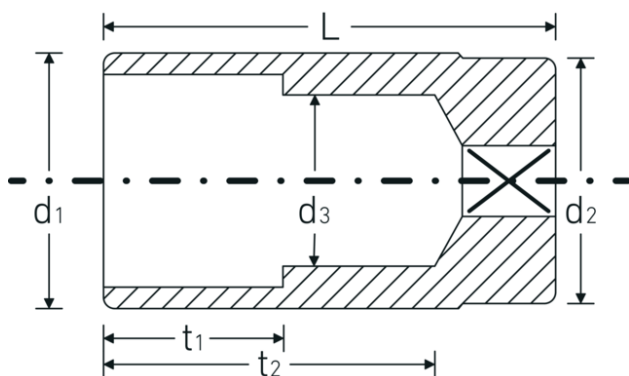

## Steckschlüsseinsätze 1/2", metrisch, lang

51

Art.-Nr. 03020026  
GTIN 4018754005680  
Modell 51 26

**Bezeichnung.** 1/2 " Steckschlüsseinsatz SW mm L.83mm

- Eigenschaften.**
- lange Ausführung
  - Doppelsechskant mit AS-Drive-Profil
  - 1/2" Innenvierkant-Antrieb
  - Gr. 16 mm-5/8", 20,8 mm-13/16": mit Gummieinsatz für Zündkerzen
  - HPQ® Hochleistungsstahl, verchromt
  - DIN 3124 / ISO 2725-1 / DIN EN 3710 / DIN EN 3709 / ASME B 107.5M

### Technische Zeichnung.

### Technische Attribute.

Abtriebsprofil	Doppelsechskant AS-Drive®
Antriebsvierkant innen (Zoll)	1/2 "

### Logistikdaten.

Tiefe mm (IFS)	84
Breite mm (IFS)	35
Höhe mm (IFS)	35
Länge (verpackt, mm)	180

<b>d1</b>	34,4 mm	<b>Breite (verpackt, mm)</b>	88
<b>d2</b>	32,5 mm	<b>Höhe (verpackt, mm)</b>	37
<b>d3</b>	23 mm	<b>Volumen (verpackt, dm<sup>3</sup>)</b>	0.58608 dm <sup>3</sup>
<b>DIN</b>	DIN 3124 / ISO 2725-1, DIN EN 3710, DIN EN 3709, ASME B 107.5M	<b>Art.-Nr.</b>	03020026
<b>Länge mm (L)</b>	83 mm	<b>Gewicht (brutto, kg)</b>	1,670
<b>Schlüsselweite [mm]</b>	26 mm	<b>Gewicht PAP (kg)</b>	0,000
<b>t1</b>	35 mm	<b>Gewicht PVC (kg)</b>	0,009
<b>t2</b>	65,3 mm	<b>GTIN</b>	4018754005680
		<b>Ursprungsland</b>	GERMANY
		<b>Ursprungsregion</b>	Nordrhein-Westfalen
		<b>WEEE/ElektroG</b>	nicht ear-pflichtig
		<b>Zolltarifnr.</b>	82042000
		<b>Packnorm</b>	5
		<b>Gewicht (g)</b>	334 g