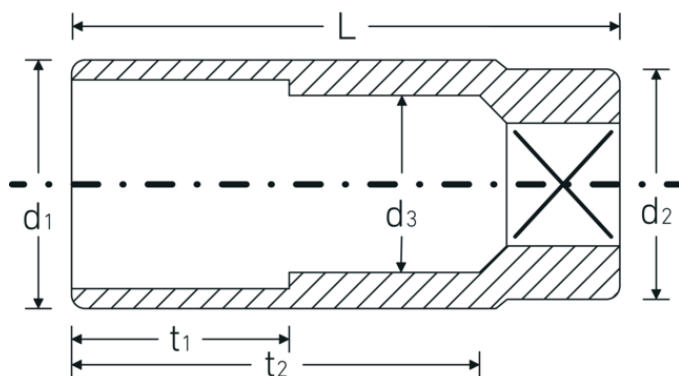

## Steckschlüsseinsätze 3/4", metrisch, lang

56

Art.-Nr. 05020030

GTIN 4018754008957

Modell 56 30

### Bezeichnung.

3/4 " Steckschlüsseinsatz SW 30mm L.90mm

### Eigenschaften.

- lange Ausführung
- Sechskant mit AS-Drive-Profil
- 3/4" Innenvierkant-Antrieb
- HPQ® Hochleistungsstahl, verchromt
- DIN 3124 / ISO 2725-1 / ASME B 107.5 M

### Technische Attribute.

Abtriebsprofil	Sechskant AS-Drive®
Antriebsvierkant innen (Zoll)	3/4 "
d1	42 mm
d2	38 mm