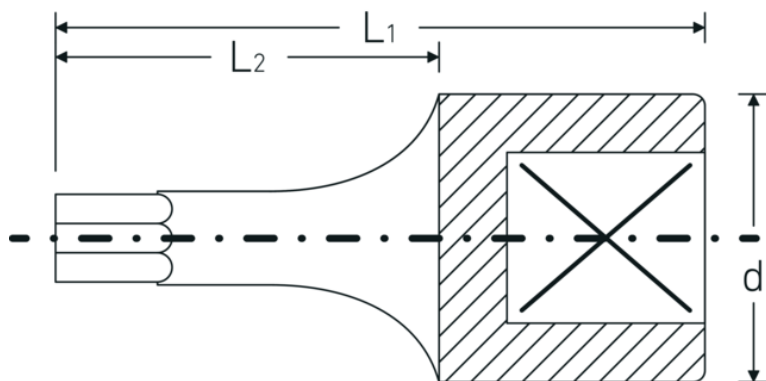

## TORX® Schraubendrehereinsätze 1/4"

44KTX

Art.-Nr. 01350015  
GTIN 4018754001156  
Modell 44 KTX T 15  
SCHRAUBENDREHEREINSATZ 1/4  
ZOLL

**Bezeichnung.** 1/4 " Schraubendrehereinsatz L.28mm

**Eigenschaften.**

- für Innen-TORX® Schrauben
- 1/4" Innenvierkant-Antrieb
- Chrome Alloy Steel, verchromt

### Technische Zeichnung.

### Technische Attribute.

Abtriebsprofil	TORX®
Antriebsvierkant innen (Zoll)	1/4 "
d	11,6 mm
Größe Abtriebsprofil	T15
L1	28 mm
L2	16 mm