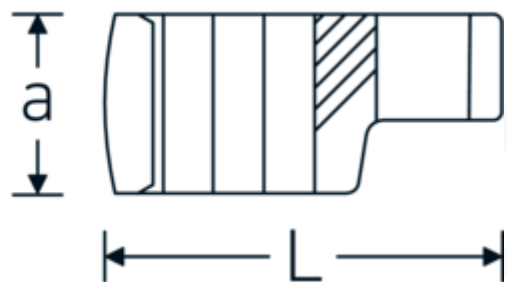

Crowning-Schlüssel, metrisch

440

Art.-Nr. 02190015

GTIN 4018754141029

Modell 440 15

Bezeichnung. 3/8 " Crowring-Schlüssel SW 15mm L.36,5mm

Eigenschaften.

- Doppelsechskant mit AS-Drive-Profil
- Chrome Alloy Steel, verchromt

Technische Zeichnung.

Technische Attribute.

a	17,5 mm
Antriebsvierkant innen (Zoll)	3/8 "
Breite mm (b)	24,6 mm
Länge mm (L)	36,5 mm
S	19,1 mm
Schlüsselweite [mm]	15 mm
W	11,9 mm

Logistikdaten.

Tiefe mm (IFS)	36
Breite mm (IFS)	23
Höhe mm (IFS)	12
Länge (verpackt, mm)	105
Breite (verpackt, mm)	30
Höhe (verpackt, mm)	14
Volumen (verpackt, dm ³)	0.0441 dm ³