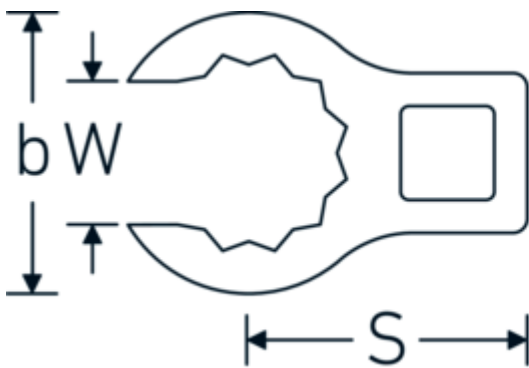

Crowning-Schlüssel, metrisch

440

Art.-Nr. 02190015

GTIN 4018754141029

Modell 440 15

Bezeichnung. 3/8 " Crowring-Schlüssel SW 15mm L.36,5mm

Eigenschaften.

- Doppelsechskant mit AS-Drive-Profil
- Chrome Alloy Steel, verchromt

Technische Zeichnung.

Technische Attribute.

a	17,5 mm
Antriebsvierkant innen (Zoll)	3/8 "
Breite mm (b)	24,6 mm
Länge mm (L)	36,5 mm
S	19,1 mm
Schlüsselweite [mm]	15 mm
W	11,9 mm

Logistikdaten.

Tiefe mm (IFS)	36
Breite mm (IFS)	23
Höhe mm (IFS)	12
Länge (verpackt, mm)	105
Breite (verpackt, mm)	30
Höhe (verpackt, mm)	14
Volumen (verpackt, dm ³)	0.0441 dm ³