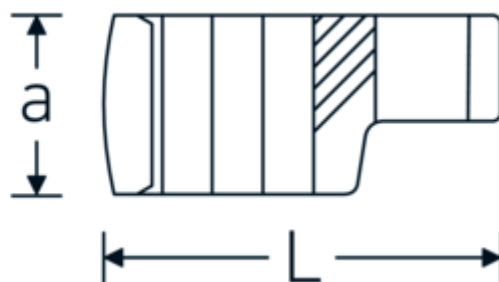

Chiavi CROW-RING

440a

Nr. art **02490046**
GTIN **4018754004591**
Modello **440 A 15/16**

Designazione.

3/8 " Chiave CROW-RING Mis. 15/16" Lar.47,2mm

Descrizione.

- Chrome-Alloy-Steel, cromate
- Attenzione! Modifica il valore impostato sulla chiave dinamometrica <!-- (vedi indicazioni pag. [170524]) -->

Disegno tecnico.

Attributi tecnici.

a	19,5 mm
Azionamento quadrato interno (pollici)	3/8 "
Larghezza mm (b)	35,7 mm
Lunghezza mm (L)	47,2 mm
S	24,6 mm

Dati logistici.

Profondità mm (IFS)	46
Larghezza mm (IFS)	35
Altezza mm (IFS)	20
Lunghezza (imballata, mm)	46
Larghezza (imballata, mm)	35
Altezza (imballata, mm)	20

Larghezza tra le piastre [pollici]	15/16 "	Volume (imballato, dm3)	0.0322 dm3
W	18,3 mm	N° Art.	02490046
		Peso (lordo, kg)	0,063
		Peso PAP (kg)	0,000
		Peso PVC (kg)	0,002
		GTIN	4018754004591
		Paese di origine	GERMANY
		Regione di origine	Nordrhein-Westfalen
		RAEE/Legge sull'elettricità	nicht ear-pflichtig
		N. tariffa doganale	82042000
		Standard di imballaggio	1
		Peso [mm]	63 g