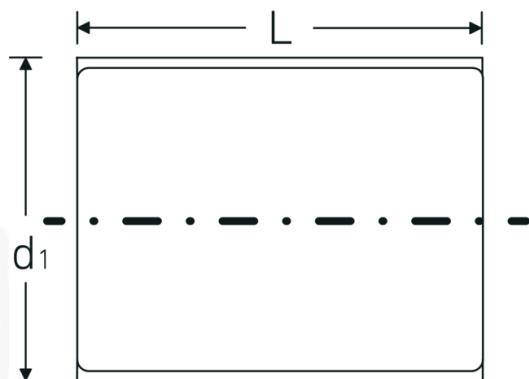

Bocas de llave de vaso VDE 3/8"

12171 VDE

Núm. art. 02380018
GTIN 4018754253555
Modelo 12171 VDE-18

Designación. 3/8 " Juego de bocas de llave de vaso VDE SW 18mm Long.50mm

Descripción.

- HPQ®-Acero de altas características, cromado
- aislamiento VDE hasta 1000 V
- DIN EN 60900
- #T; AC/1000 V

Ventajas.

Acero de alta calidad HPQ®, cromado

Dibujo técnico.

Atributos técnicos.

| | |
|--|-------------------------|
| Perfil de salida | doble hexágono AS-drive |
| Accionamiento cuadrado interior (pulgadas) | 3/8 " |
| d1 | 29,2 mm |
| DIN | DIN EN 60900 |
| Longitud mm (L) | 50 mm |
| Anchura de los planos [mm] | 18 mm |

Datos logísticos.

| | |
|----------------------------|---------------------|
| Profundidad mm (IFS) | 49 |
| Anchura mm (IFS) | 29 |
| Altura mm (IFS) | 29 |
| Longitud (empaquetada, mm) | 60 |
| Anchura (empaquetada, mm) | 35 |
| Altura en pulgadas | 35 |
| Volumen (envasado, dm3) | 0.0735 dm3 |
| Núm. art. | 02380018 |
| Peso (bruto, kg) | 0,060 |
| Peso PAP (kg) | 0,000 |
| Peso PVC (kg) | 0,002 |
| GTIN | 4018754253555 |
| País de origen | GERMANY |
| Región de origen | Nordrhein-Westfalen |
| RAEE/Ley eléctrica | nicht ear-pflichtig |
| Arancel de aduanas núm. | 82042000 |
| Norma de embalaje | 1 |
| Peso | 58 g |