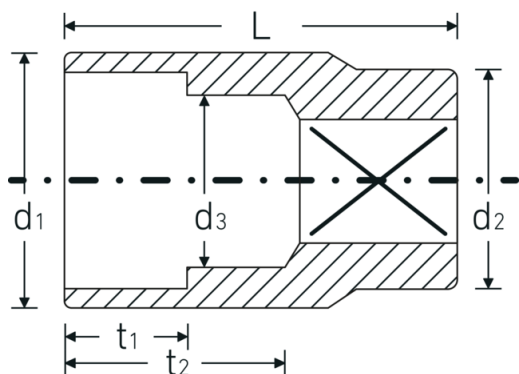

Steckschlüsseinsätze 1/2", metrisch

52

Art.-Nr. 03030018
GTIN 4018754005901
Modell 52 18

Bezeichnung.

1/2 " Steckschlüsseinsatz SW 18mm L.38mm

Eigenschaften.

- Sechskant mit AS-Drive-Profil
- 1/2" Innenvierkant-Antrieb
- HPQ® Hochleistungsstahl, verchromt
- DIN 3124 / ISO 2725-1 / ASME B 107.5M / DIN EN 3709

Technische Zeichnung.

Technische Attribute.

Abtriebsprofil	Sechskant AS-Drive®
Antriebsvierkant innen (Zoll)	1/2 "
d1	24,7 mm
d2	23,7 mm
d3	17 mm

Logistikdaten.

Tiefe mm (IFS)	38
Breite mm (IFS)	25
Höhe mm (IFS)	25
Länge (verpackt, mm)	140
Breite (verpackt, mm)	58

DIN	DIN 3124 / ISO 2725-1, ASME B 107.5M, DIN EN 3709	Höhe (verpackt, mm)	40
		Volumen (verpackt, dm³)	0.3248 dm ³
		Art.-Nr.	03030018
Länge mm (L)	38 mm	Gewicht (brutto, kg)	0,730
Schlüsselweite [mm]	18 mm	Gewicht PAP (kg)	0,000
t1	15,5 mm	Gewicht PVC (kg)	0,007
t2	19,1 mm	GTIN	4018754005901
		Ursprungsland	GERMANY
		Ursprungsregion	Nordrhein-Westfalen
		WEEE/ElektroG	nicht ear-pflichtig
		Zolltarifnr.	82042000
		Packnorm	10
		Gewicht (g)	73 g