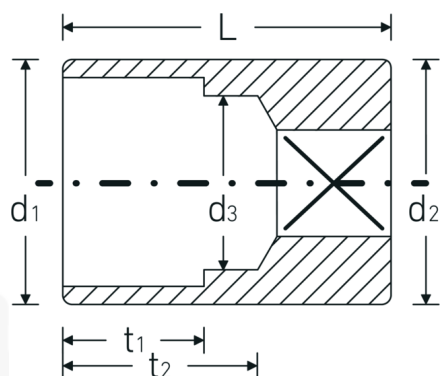

Bocas de llave de vaso

40aD

Núm. art. **01530020**
GTIN **4018754001538**
Modelo **40 AD 5/16**

Designación.

1/4 " Juego de bocas de llaves de vaso SW 5/16" Long.23mm

Descripción.

- ASME B 107.1, Fed. Spec. GGG-W-641, SAE AS 954-E (cifras de ensayos)
- HPQ® -Acero de alta características, cromadas

Ventajas.

ASME B 107.1, Fed. Spec. GGG-W-641, SAE AS 954-E (cifras de ensayos)

Dibujo técnico.

Atributos técnicos.

Perfil de salida Hexágono doble AS-drive

Datos logísticos.

Profundidad mm (IFS) 23
Anchura mm (IFS) 12

Accionamiento cuadrado interior (pulgadas)	1/4 "	Altura mm (IFS)	12
d1	11,6 mm	Longitud (empaquetada, mm)	80
d2	11,6 mm	Anchura (empaquetada, mm)	50
d3	7 mm	Altura en pulgadas	20
Longitud mm (L)	23 mm	Volumen (envasado, dm3)	0.08 dm3
Anchura de los planos [pulgadas]	5/16 "	Núm. art.	01530020
t1	8 mm	Peso (bruto, kg)	0,113
t2	13,1 mm	Peso PAP (kg)	0,000
		Peso PVC (kg)	0,002
		GTIN	4018754001538
		País de origen	GERMANY
		Región de origen	Nordrhein-Westfalen
		RAEE/Ley eléctrica	nicht ear-pflichtig
		Arancel de aduanas núm.	82042000
		Norma de embalaje	10
		Peso	11 g