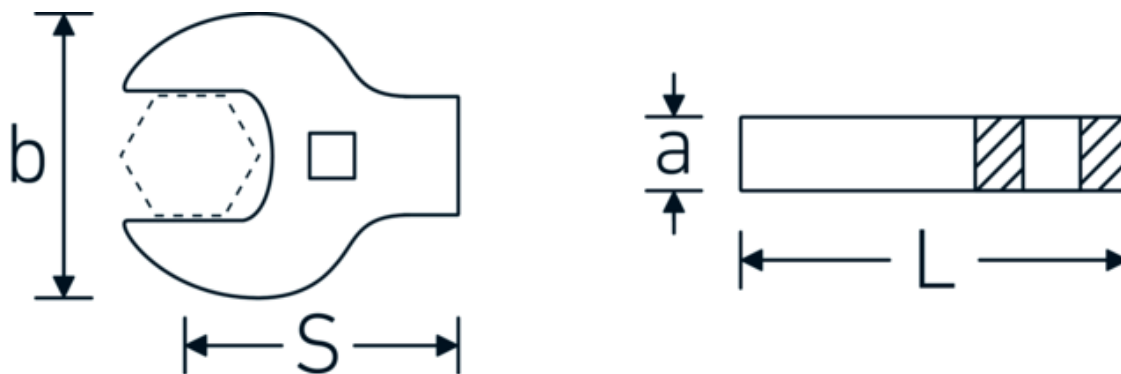

Kraaiepootsteeksleutels heavy-duty

540a HD

Artikelnr. **02501042**
GTIN **4018754204359**
Model **540A HD SW 13/16**

Aanwijzing.

3/8 " Kraaienpootsleutel heavy-duty Maat 13/16" L.51mm

Eigenschappen.

- voor zeer hoge belastingen, bijv. edelstaalverbindingen
- optimaal gebruik van de sleutelbek in combinatie met standaard ratels
- verchromd
- levering zonder ratel
- Opgelet! Veranderde instelwaarden van de momentsleutel <!-- (zie aanwijzing pag. [170524]) -->

Voordelen.

voor bijzonder hoge belastingen, zoals roestvrijstalen schroefverbindingen

Technische tekening.

Technische kenmerken.

a	11 mm
Aandrijving vierkant binnen (inch)	3/8 "
Breedte mm (b)	46,4 mm
Lengte mm (L)	51 mm
S	30,5 mm
Breedte over vlakken [inch]	13/16 "

Logistieke gegevens.

Diepte mm (IFS)	55
Breedte mm (IFS)	50
Hoogte mm (IFS)	10
Lengte (verpakt, mm)	55
Breedte (verpakt, mm)	50
Hoogte (verpakt, mm)	10
Volume (verpakt, dm ³)	0.0275 dm ³
Artikelnr.	02501042
Gewicht (bruto, KG)	0,114
Gewicht PAP (KG)	0,000
Gewicht PVC (KG)	0,002
GTIN	4018754204359
Land van oorsprong	GERMANY
Regio van oorsprong	Nordrhein-Westfalen
WEEE/ElektroG	nicht ear-pflichtig
Douanetarief nr.	82042000
Verpackingsstandaard	1
Gewicht (g)	113 g

Varianten.

Artikelnr.	Modelnr. (ERP)	Beschrijving	GTIN
02501024	540A HD SW 3/8	3/8 " Kraaienvoetsleutel heavy-duty Maat 3/8" L.39mm	4018754285709
02501028	540A HD SW 7/16	3/8 " Kraaienvoetsleutel heavy-duty Maat 7/16" L.40mm	4018754285716