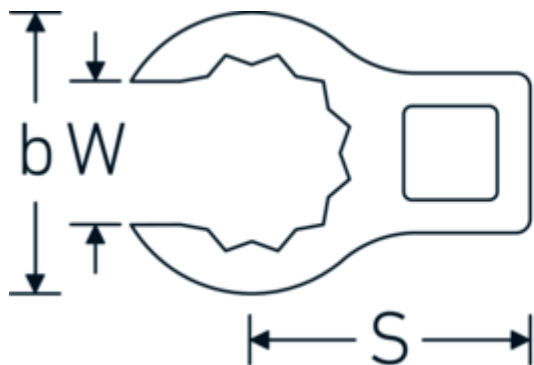

Chiavi CROW-RING

440

Nr. art 01190010
GTIN 4018754000739
Modello 440 10

Designazione.

1/4 " Chiave CROW-FOOT Mis. 10mm Lar.28,4mm

Descrizione.

- Chrome-Alloy-Steel, cromate
- Attenzione! Modifica il valore impostato sulla chiave dinamometrica <!-- (vedi indicazioni pag. [170524]) -->

Disegno tecnico.

Attributi tecnici.

a	13,5 mm
Azionamento quadrato interno (pollici)	1/4 "
Larghezza mm (b)	18,2 mm
Lunghezza mm (L)	28,4 mm
S	14 mm
Larghezza tra i piatti [mm]	10 mm

Dati logistici.

Profondità mm (IFS)	28
Larghezza mm (IFS)	18
Altezza mm (IFS)	14
Lunghezza (imballata, mm)	29
Larghezza (imballata, mm)	19
Altezza (imballata, mm)	15