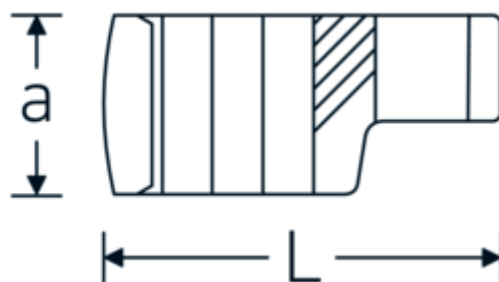

Chiavi CROW-RING

440

Nr. art 01190010
GTIN 4018754000739
Modello 440 10

Designazione.

1/4 " Chiave CROW-FOOT Mis. 10mm Lar.28,4mm

Descrizione.

- Chrome-Alloy-Steel, cromate
- Attenzione! Modifica il valore impostato sulla chiave dinamometrica <!-- (vedi indicazioni pag. [170524]) -->

Disegno tecnico.

Attributi tecnici.

a	13,5 mm
Azionamento quadrato interno (pollici)	1/4 "
Larghezza mm (b)	18,2 mm
Lunghezza mm (L)	28,4 mm
S	14 mm
Larghezza tra i piatti [mm]	10 mm

Dati logistici.

Profondità mm (IFS)	28
Larghezza mm (IFS)	18
Altezza mm (IFS)	14
Lunghezza (imballata, mm)	29
Larghezza (imballata, mm)	19
Altezza (imballata, mm)	15