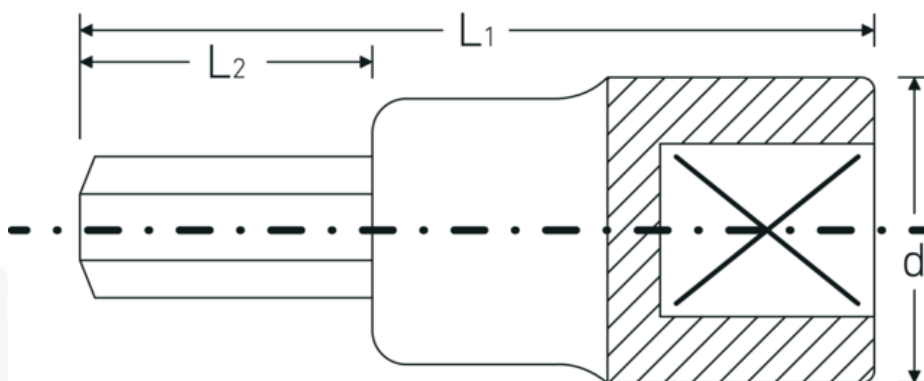

INHEX-toppe

49a

Art. nr. 02450020
GTIN 4018754004522
Model 49 A 5/16

Betegnelse. INHEX-skruetrækkere 3/8 " 5/16 L.52mm

Egenskaber.

- til skruer med indv. sekskant
- DIN 7422
- Chrome-Alloy-Steel, forkromet

Fordele.

til skruer med indvendig sekskant

Teknisk tegning.

Tekniske egenskaber.

Udvendig sekskant (tommer) 5/16

Logistiske data.

Dybde mm (IFS) 52

Firkantet drev indvendigt (tommer)	3/8 "	Bredde mm (IFS)	19
d	17,8 mm	Højde mm (IFS)	19
DIN	DIN 7422	Længde (pakket, mm)	90
L1	52 mm	Bredde (pakket, mm)	60
L2	20 mm	Højde (pakket, mm)	20
		Volumen (pakket, dm3)	0.108 dm3
		Art. nr.	02450020
		Vægt (brutto, kg)	0,281
		Vægt PAP (kg)	0,000
		Vægt PVC (kg)	0,003
		GTIN	4018754004522
		Oprindelsesland	GERMANY
		Oprindelsesregion	Nordrhein-Westfalen
		WEEE/ElektroG	nicht ear-pflichtig
		Toldtarif nr.	82042000
		Standard for pakning	5
		Vægt (g)	55 g

Varianter.

Art. nr.	Model nr. (ERP)	Betegnelse	GTIN
02450008	49 A 1/8	INHEX-skruetrækkere 3/8 " 1/8 L.52mm	4018754004478
02450009	49 A 9/64	INHEX-skruetrækkere 3/8 " 9/64 L.52mm	4018754127054
02450010	49 A 5/32	INHEX-skruetrækkere 3/8 " 5/32 L.52mm	4018754004485
02450012	49 A 3/16	INHEX-skruetrækkere 3/8 " 3/16 L.52mm	4018754004492
02450014	49 A 7/32	INHEX-skruetrækkere 3/8 " 7/32 L.52mm	4018754004508
02450016	49 A 1/4	INHEX-skruetrækkere 3/8 " 1/4 L.52mm	4018754004515
02450020	49 A 5/16	INHEX-skruetrækkere 3/8 " 5/16 L.52mm	4018754004522
02450024	49 A 3/8	INHEX-skruetrækkere 3/8 " 3/8 L.52mm	4018754004539