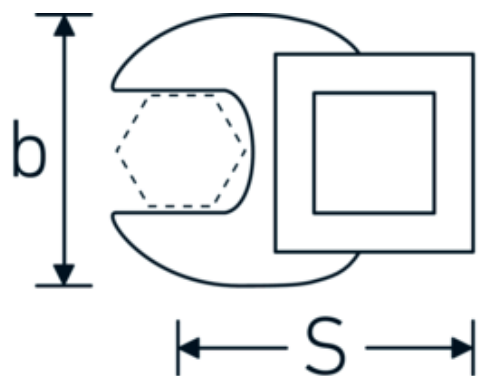

CROW-FOOT-nøgle, metrisk

540

Art. nr. 02200019
GTIN 4018754003563
Model 540 19

Betegnelse. 3/8 " CROW-FOOT-nøgle Størrelse 19mm L.42,5mm

Egenskaber.

- Chrome-Alloy-Steel, forkromet
- BEMÆRK! Ændrede indstillingsværdier på momentnøglen <!-- (se note side [170524]) -->

Teknisk tegning.

Tekniske egenskaber.

a	6,3 mm
Firkantet drev indvendigt (tommer)	3/8 "
Bredde mm (b)	38 mm
Længde mm (L)	42,5 mm
S	22,4 mm

Logistiske data.

Dybde mm (IFS)	44
Bredde mm (IFS)	38
Højde mm (IFS)	18
Længde (pakket, mm)	45
Bredde (pakket, mm)	40
Højde (pakket, mm)	19

Oprindelsesregion Nordrhein-Westfalen

WEEE/ElektroG nicht ear-pflichtig

Toldtarif nr. 82042000

Standard for pakning 1

Vægt (g) 64 g

Varianter.

Art. nr.	Model nr. (ERP)	Betegnelse	GTIN
01200008	540 8	1/4 " CROW-FOOT-nøgle Størrelse 8mm L.25,5mm	4018754149117
01200009	540 9	1/4 " CROW-FOOT-nøgle Størrelse 9mm L.25,5mm	4018754149124
01200010	540 10	1/4 " CROW-FOOT-nøgle Størrelse 10mm L.25,5mm	4018754149131
02200011	540 11	3/8 " CROW-FOOT-nøgle Størrelse 11mm L.32mm	4018754149414
02200012	540 12	3/8 " CROW-FOOT-nøgle Størrelse 12mm L.34,3mm	4018754003495
02200013	540 13	3/8 " CROW-FOOT-nøgle Størrelse 13mm L.34,3mm	4018754003501
02200014	540 14	3/8 " CROW-FOOT-nøgle Størrelse 14mm L.37,7mm	4018754003518
02200015	540 15	3/8 " CROW-FOOT-nøgle Størrelse 15mm L.37,7mm	4018754003525
02200016	540 16	3/8 " CROW-FOOT-nøgle Størrelse 16mm L.37,7mm	4018754003532
02200017	540 17	3/8 " CROW-FOOT-nøgle Størrelse 17mm L.42,5mm	4018754003549
02200018	540 18	3/8 " CROW-FOOT-nøgle Størrelse 18mm L.42,5mm	4018754003556
02200019	540 19	3/8 " CROW-FOOT-nøgle Størrelse 19mm L.42,5mm	4018754003563
02200020	540 20	3/8 " CROW-FOOT-nøgle Størrelse 20mm L.42,4mm	4018754141067
02200021	540 21	3/8 " CROW-FOOT-nøgle Størrelse 21mm L.44,5mm	4018754003570