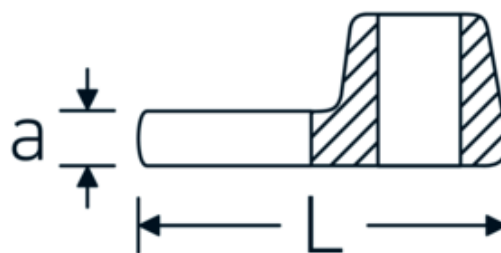

CROW-FOOT-nøgle, metrisk

540

Art. nr. 02200019
GTIN 4018754003563
Model 540 19

Betegnelse. 3/8 " CROW-FOOT-nøgle Størrelse 19mm L.42,5mm

Egenskaber.

- Chrome-Alloy-Steel, forkromet
- BEMÆRK! Ændrede indstillingsværdier på momentnøglen <!-- (se note side [170524]) -->

Teknisk tegning.

Tekniske egenskaber.

a	6,3 mm
Firkantet drev indvendigt (tommer)	3/8 "
Bredde mm (b)	38 mm
Længde mm (L)	42,5 mm
S	22,4 mm

Logistiske data.

Dybde mm (IFS)	44
Bredde mm (IFS)	38
Højde mm (IFS)	18
Længde (pakket, mm)	45
Bredde (pakket, mm)	40
Højde (pakket, mm)	19

Oprindelsesregion Nordrhein-Westfalen

WEEE/ElektroG nicht ear-pflichtig

Toldtarif nr. 82042000

Standard for pakning 1

Vægt (g) 64 g

Varianter.

Art. nr.	Model nr. (ERP)	Betegnelse	GTIN
01200008	540 8	1/4 " CROW-FOOT-nøgle Størrelse 8mm L.25,5mm	4018754149117
01200009	540 9	1/4 " CROW-FOOT-nøgle Størrelse 9mm L.25,5mm	4018754149124
01200010	540 10	1/4 " CROW-FOOT-nøgle Størrelse 10mm L.25,5mm	4018754149131
02200011	540 11	3/8 " CROW-FOOT-nøgle Størrelse 11mm L.32mm	4018754149414
02200012	540 12	3/8 " CROW-FOOT-nøgle Størrelse 12mm L.34,3mm	4018754003495
02200013	540 13	3/8 " CROW-FOOT-nøgle Størrelse 13mm L.34,3mm	4018754003501
02200014	540 14	3/8 " CROW-FOOT-nøgle Størrelse 14mm L.37,7mm	4018754003518
02200015	540 15	3/8 " CROW-FOOT-nøgle Størrelse 15mm L.37,7mm	4018754003525
02200016	540 16	3/8 " CROW-FOOT-nøgle Størrelse 16mm L.37,7mm	4018754003532
02200017	540 17	3/8 " CROW-FOOT-nøgle Størrelse 17mm L.42,5mm	4018754003549
02200018	540 18	3/8 " CROW-FOOT-nøgle Størrelse 18mm L.42,5mm	4018754003556
02200019	540 19	3/8 " CROW-FOOT-nøgle Størrelse 19mm L.42,5mm	4018754003563
02200020	540 20	3/8 " CROW-FOOT-nøgle Størrelse 20mm L.42,4mm	4018754141067
02200021	540 21	3/8 " CROW-FOOT-nøgle Størrelse 21mm L.44,5mm	4018754003570