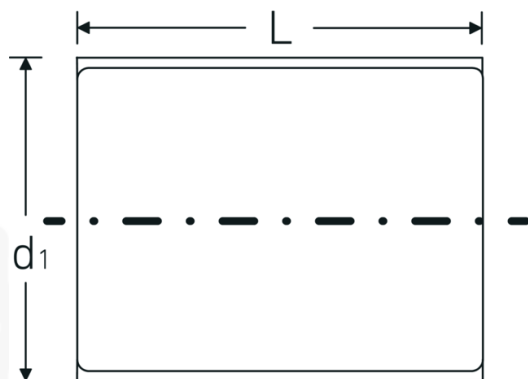

## Bocas de llave de vaso VDE 3/8"

### 12171 VDE

Núm. art. 02380019  
GTIN 4018754253562  
Modelo 12171 VDE-19

**Designación.** 3/8 " Juego de bocas de llave de vaso VDE SW 19mm Long.50mm

**Descripción.**

- HPQ®-Acero de altas características, cromado
- aislamiento VDE hasta 1000 V
- DIN EN 60900
- #T; AC/1000 V

## Dibujo técnico.

## Atributos técnicos.

Perfil de salida	doble hexágono AS-drive
Accionamiento cuadrado interior (pulgadas)	3/8 "
d1	30,2 mm
DIN	DIN EN 60900
Longitud mm (L)	50 mm
Anchura de los planos [mm]	19 mm