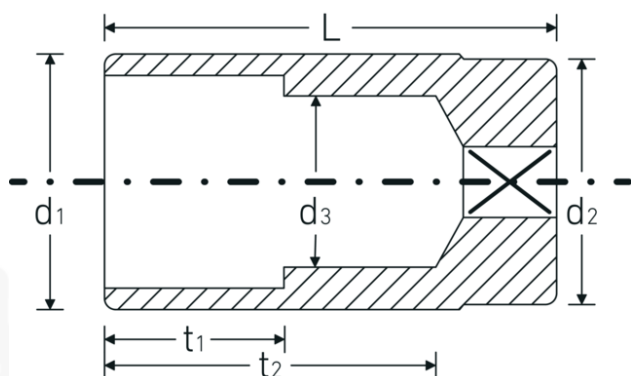

## Bocas de llave de vaso

51a

Núm. art. **03420028**

GTIN **4018754127115**

Modelo **51 A 7/16**

**Designación.** 1/2 " Juego de bocas de llaves de vaso SW 7/16" Long.83mm

**Descripción.**

- largas
- ASME B 107.1, Fed. Spec. GGG-W-641, SAE AS 954-E
- HPQ®-Acero de altas características, cromadas

## Dibujo técnico.

## Atributos técnicos.

Perfil de salida	Hexágono doble AS-drive
Accionamiento cuadrado interior (pulgadas)	1/2 "
d1	16,3 mm
d2	22 mm
d3	9,9 mm
Longitud mm (L)	83 mm
Anchura de los planos [pulgadas]	7/16 "
t1	19 mm
t2	67 mm

## Datos logísticos.

Profundidad mm (IFS)	83
Anchura mm (IFS)	22
Altura mm (IFS)	22
Longitud (empaquetada, mm)	150
Anchura (empaquetada, mm)	100
Altura en pulgadas	22
Volumen (envasado, dm3)	0.33 dm3
Núm. art.	03420028
Peso (bruto, kg)	0,517
Peso PAP (kg)	0,000
Peso PVC (kg)	0,007
GTIN	4018754127115
País de origen	GERMANY
Región de origen	Nordrhein-Westfalen
RAEE/Ley eléctrica	nicht ear-pflichtig
Arancel de aduanas núm.	82042000
Norma de embalaje	5
Peso	102 g